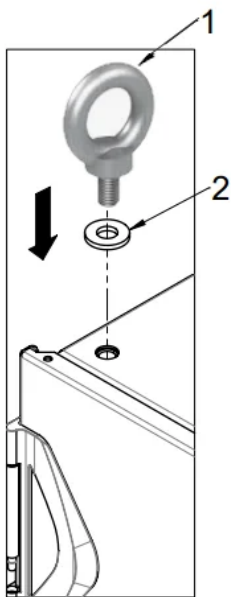

Varistar CP, Kit d'anneaux de levage pour toit plat

RÉFÉRENCE CATALOGUE

21630-030

Anneaux de levage vissés pour soulever et placer la baie sans l'endommager.

FONCTIONS

Filetage M12

Capacité d'application et de charge statique conforme à la norme DIN 582

ATTRIBUTS DU PRODUIT

Quantité par colis: 4

Famille de produits: Varistar CP

Type de produit: Boulon à œil

Compatible avec: Baie; Varistar CP

Net Weight: 0.708kg

INFORMATIONS COMPLÉMENTAIRES

Utilisable uniquement avec un toit surélevé. Application et charge selon DIN 582.