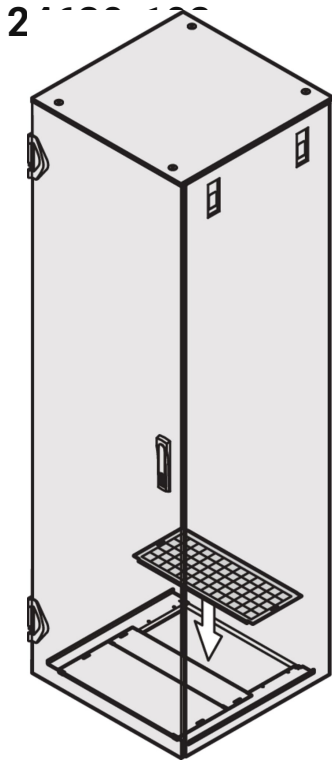

# Varistar CP Filtre pour tôle plancher, 600L

## RÉFÉRENCE CATALOGUE

Le matériau filtrant aide à couvrir les ouvertures de la tôle plancher qui est autrement utilisée pour la gestion du câblage.

## FONCTIONS

Filtre à air pour fermer l'ouverture arrière de la plaque de base (multi-pièce)