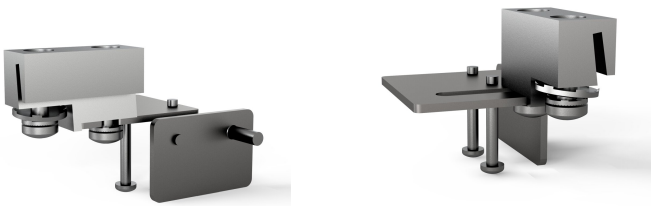

Support d'interrupteur de porte Varistar CP

RÉFÉRENCE CATALOGUE

24630-106

Le contacteur de porte permet de piloter les lumières et les unités de refroidissement. L'équerre est un accessoire de montage avec lequel l'interrupteur de porte peut être fixé au cadre.

FONCTIONS

L'équerre permet le montage de l'interrupteur de porte sur le cadre

ATTRIBUTS DU PRODUIT

Famille de produits: Varistar CP

Quantité par colis: 1

Matériau: Acier inoxydable

Type de produit: Support

Type: Support d'interrupteur de porte