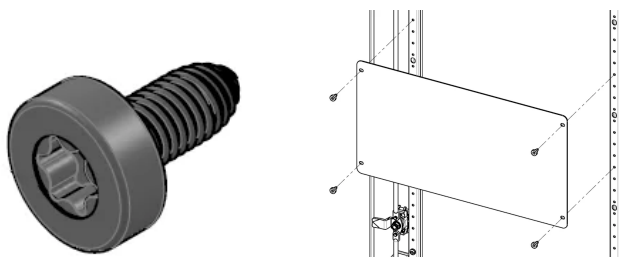

Kit pour montage sur le profilé de renfort de la porte

RÉFÉRENCE CATALOGUE

24630-277

Pour le montage variable de plaques frontales ou de câbles sur les profilés de renfort des portes de Varistar CP amoire

FONCTIONS

Pour le montage variable de plaques frontales ou de câbles sur les profilés de renfort des portes

ATTRIBUTS DU PRODUIT

Type de produit: Vis

Matériau: Acier au carbone

Finition: Zingué

Quantité par colis: 50