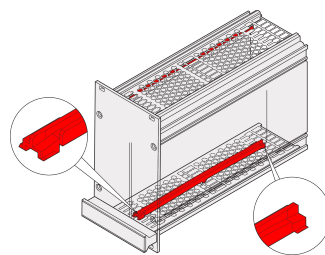

# Guide-carte d'unité enfichable de type cadre, 5 paires

## RÉFÉRENCE CATALOGUE

24812-101

Les guide-carte peuvent être fixés sur le couvercle perforé supérieur/inférieur. Cela est nécessaire si le circuit imprimé sera monté à partir de l'emplacement 2.

## FONCTIONS

Fixation de carte nécessaire à partir du slot 2

Largeur de rainure 2 mm

PC, UL, 94, V-0

## ATTRIBUTS DU PRODUIT

Type de produit: Support de guidage

Type: Cassette

Compatible avec: Cassette

Profondeur de la carte: 160mm

Largeur de rainure: 2

Matériau: Polycarbonate

Couleur: Rouge