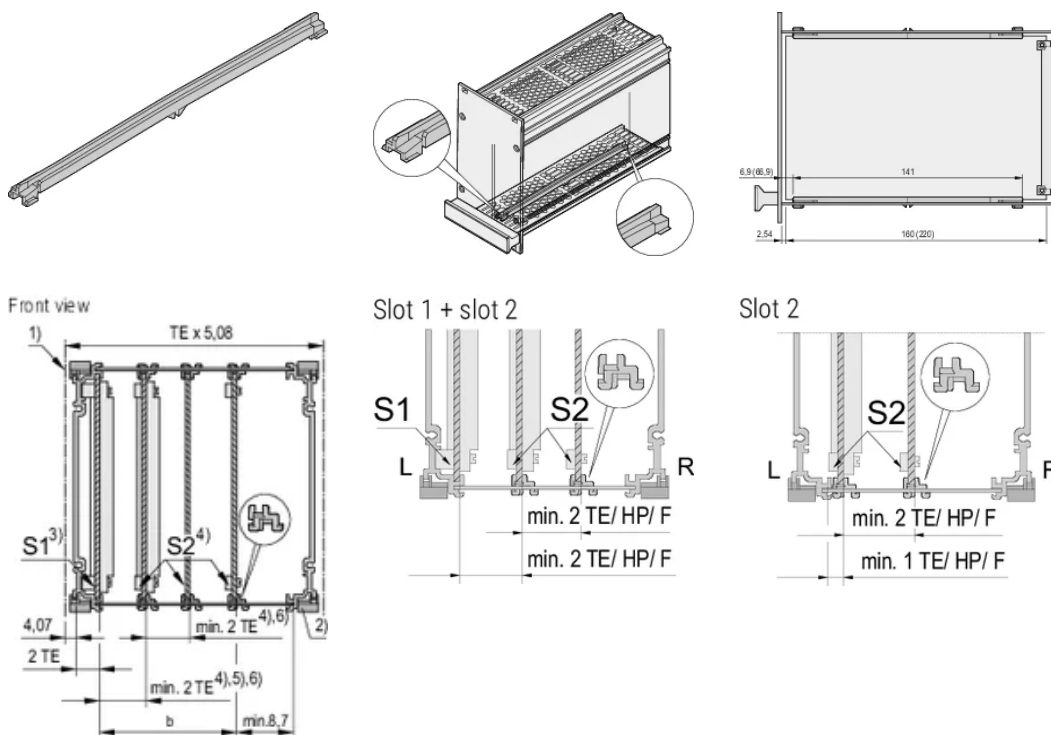

## ATTRIBUTS DU PRODUIT

Type de produit: Support de guidage

Type: Cassette

Compatible avec: Cassette

Profondeur de la carte: 160mm

Largeur de rainure: 2

Matériau: Polycarbonate

Couleur: Rouge

## INFORMATIONS COMPLÉMENTAIRES

Guide-cartes adapté aux cassettes de 167 mm et 227 de profondeur.

## DIAGRAMMES