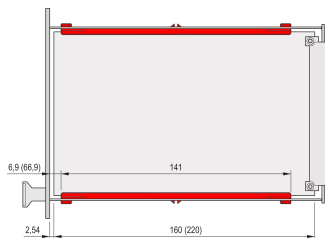

# Guide-carte d'unité enfichable de type cadre, 5 paires

## RÉFÉRENCE CATALOGUE

24812-101

Les guide-carte peuvent être fixés sur le couvercle perforé supérieur/inférieur. Cela est nécessaire si le circuit imprimé sera monté à partir de l'emplacement 2.