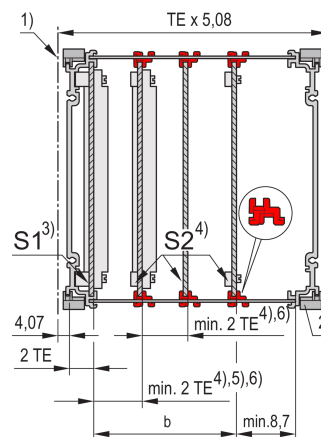

# Guide-carte d'unité enfichable de type cadre, 5 paires

## RÉFÉRENCE CATALOGUE

24812-101

Les guide-carte peuvent être fixés sur le couvercle perforé supérieur/inférieur. Cela est nécessaire si le circuit imprimé sera monté à partir de l'emplacement 2.

## FONCTIONS

Fixation de carte nécessaire à partir du slot 2

Largeur de rainure 2 mm

PC, UL, 94, V-0

## ATTRIBUTS DU PRODUIT

Type de produit: Support de guidage

Type: Cassette

Compatible avec: Cassette

Profondeur de la carte: 160mm

Largeur de rainure: 2

Matériau: Polycarbonate

Couleur: Rouge