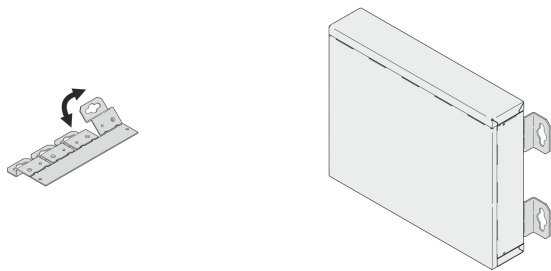

Support de fixation murale ou sur table

RÉFÉRENCE CATALOGUE

24820-005

Le support permet de monter un coffret Interscale sur un mur ou de laisser un espace entre la surface de montage et la paroi arrière.

CERTIFICATIONS

FONCTIONS

Possibilité de monter /de démonter le coffret tandis que l'équerre est montée

Fournit un espace libre de 14 mm par rapport à la surface de montage pour la gestion du câblage

Support pour montage mural ou encastré

ATTRIBUTS DU PRODUIT

Type de produit: Support

Famille de produits: Interscale

Matériau: Acier

Finition: Aluzinc

Quantité par colis: 4

Net Weight: 0.168kg

INFORMATIONS COMPLÉMENTAIRES