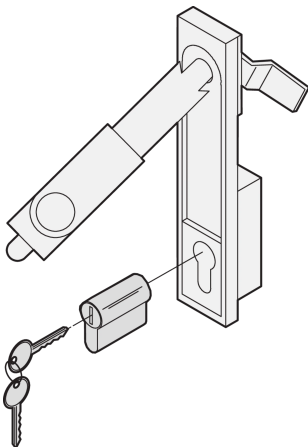

Cylindre de sûreté DIN, profil demi-cylindre, différents systèmes de verrouillage

RÉFÉRENCE CATALOGUE

25127-996

Le cylindre est la forme la plus courante des serrures de portes. Le profil demi-cylindre affleure généralement avec la porte et est facile à intégrer dans les systèmes de verrouillage.

CERTIFICATIONS

FONCTIONS

Insert de verrouillage pour poignée à levier

ATTRIBUTS DU PRODUIT

Type de produit: Dispositif de verrouillage

Famille de produits: Varistar CP

Net Weight: 0.13kg

Quantité par colis: 1