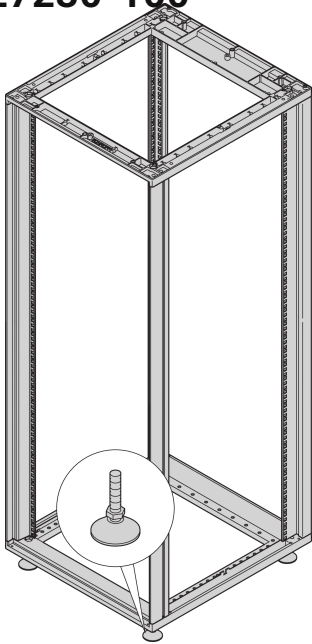

Pieds vérins Novastar

RÉFÉRENCE CATALOGUE

27230-100

Les pieds vérins ou réglables se fixent au bas d'un bâti. Permet de maintenir une stabilité du bâti ainsi que des étagères sur des surfaces irrégulières.

CERTIFICATIONS

FONCTIONS

Acier, polyamide, noir

Charge statique admissible 400 kg

ATTRIBUTS DU PRODUIT

Type de produit: Pied

Matériau: Polyamide

Quantité par colis: 4