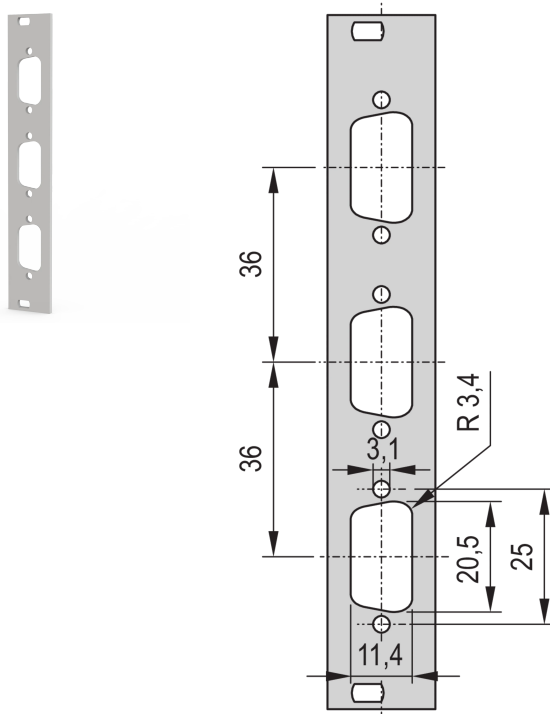

Face avant 19" avec découpe Sub-D 3 x 9-pin, 3 U, 4 F, 2,5 mm, Aluminium, RAL 7035

RÉFÉRENCE CATALOGUE

30118-332

Face avant 19" avec découpe SUB-D ou découpe FDDI.

CERTIFICATIONS

FONCTIONS

Face avant 19" avec découpe Sub-D, Type ST 3 ou FDDI

ATTRIBUTS DU PRODUIT

Hauteur du rack: 3U

Largeur du rack: 4HP

Type accessoire: Face avant

Quantité par colis: 1

Finition avant: Peint

Face d'appui: Conducteur

Nombre de broches: (3) 9

Code couleur: RAL 7035

Profondeur (D): 2.5mm

Finition: Revêtement poudré

Hauteur (H): 128.4mm

Matériau: Aluminium

Type de produit: Face avant

Largeur (W): 19.98mm

Net Weight: 0.012kg