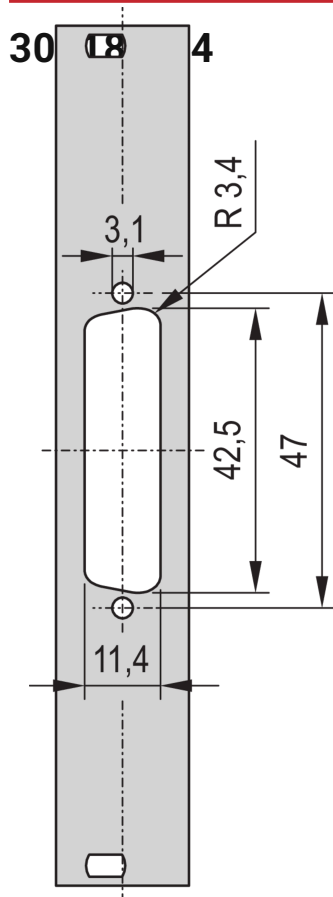

# Face avant 19" avec découpe Sub-D 1 x 25-pin, 3 U, 4 F, 2,5 mm, Aluminium, RAL 7035

## RÉFÉRENCE CATALOGUE

Face avant 19" avec découpe SUB-D ou découpe FDDI.

## FONCTIONS

Face avant 19" avec découpe Sub-D, Type ST 3 ou FDDI

Nombre de broches: (1) 25

Code couleur: RAL 7035

Profondeur (D): 2.5mm

Finition: Revêtement poudré

Hauteur (H): 128.4mm

Matériau: Aluminium

Type de produit: Face avant

Largeur (W): 19.98mm