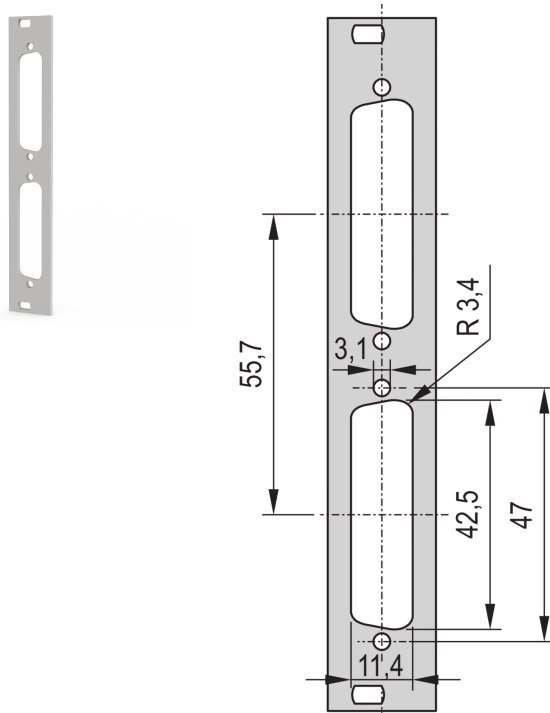

# Face avant 19" avec découpe Sub-D 2 x 25-pin, 3 U, 4 F, 2,5 mm, Aluminium, RAL 7035

## RÉFÉRENCE CATALOGUE

**30118-335**

Face avant 19" avec découpe SUB-D ou découpe FDDI.

## ATTRIBUTS DU PRODUIT

Hauteur du rack: 3U

Largeur du rack: 4HP

Type accessoire: Face avant

Quantité par colis: 1

Finition avant: Peint

Face d'appui: Conducteur

Nombre de broches: (2) 25

Code couleur: RAL 7035

Profondeur (D): 2.5mm

Finition: Revêtement poudré

Hauteur (H): 128.4mm

Matériau: Aluminium

Type de produit: Face avant

Largeur (W): 19.98mm