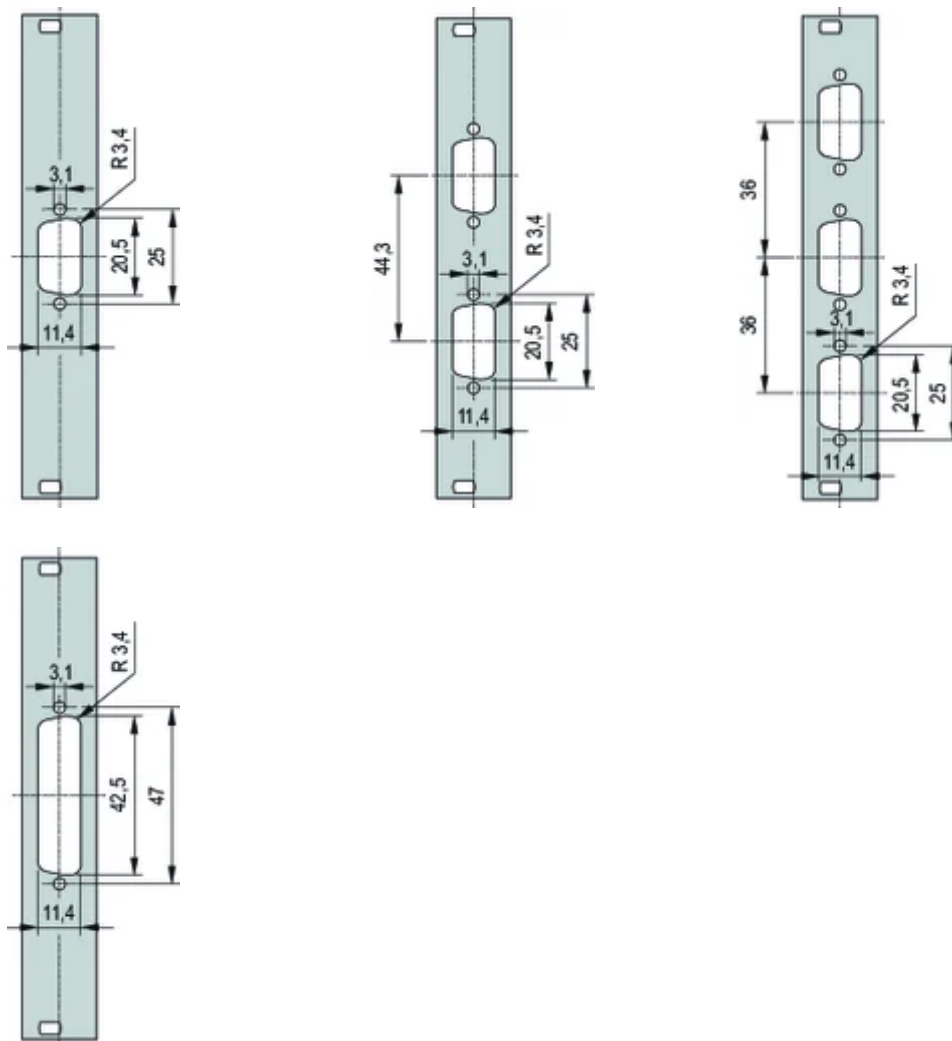

Code couleur: RAL 7035

Profondeur (D): 2.5mm

Finition: Revêtement poudré

Hauteur (H): 128.4mm

Matériau: Aluminium

Type de produit: Face avant

Largeur (W): 19.98mm

## DIAGRAMMES