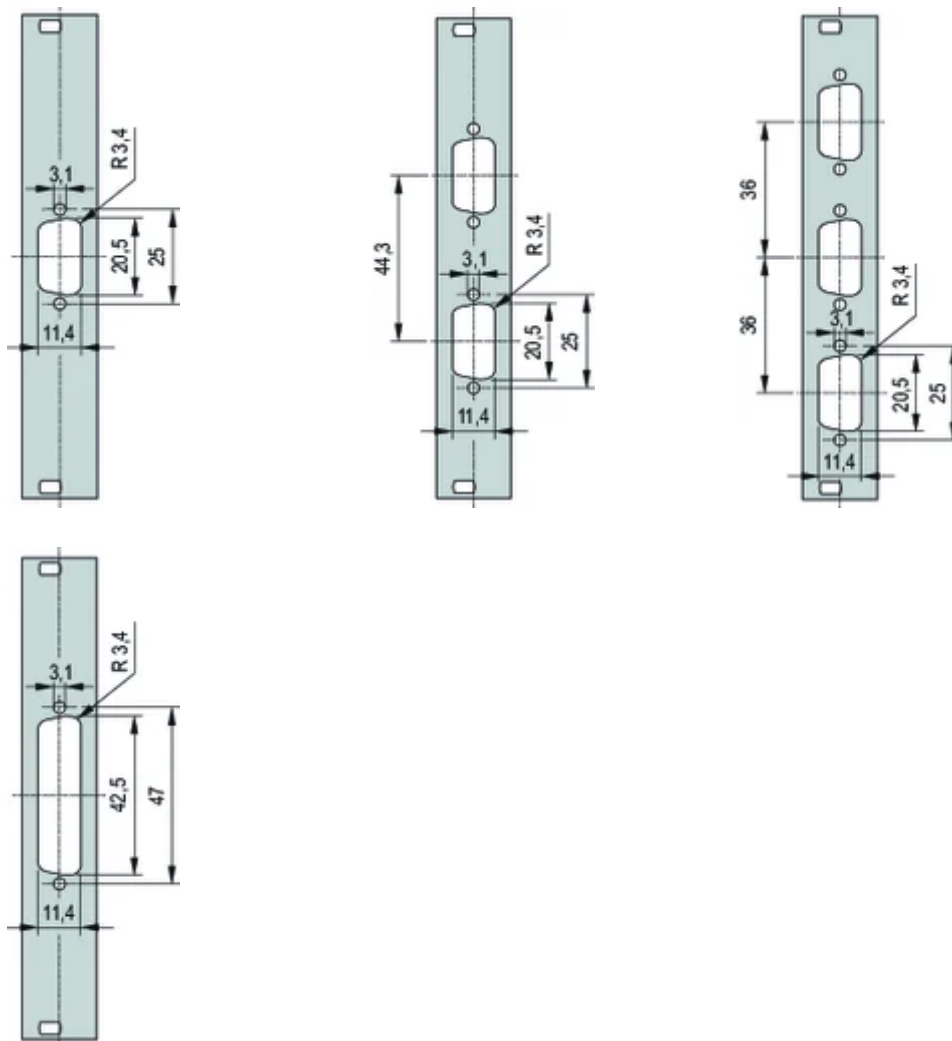

Type accessoire: Face avant

Quantité par colis: 1

Finition avant: Peint

Face d'appui: Conducteur

Nombre de broches: (2) 9

Code couleur: RAL 7035

Profondeur (D): 2.5mm

Finition: Revêtement poudré

Hauteur (H): 128.4mm

Matériau: Aluminium

Type de produit: Face avant

Largeur (W): 19.98mm

Net Weight: 0.014kg

DIAGRAMMES