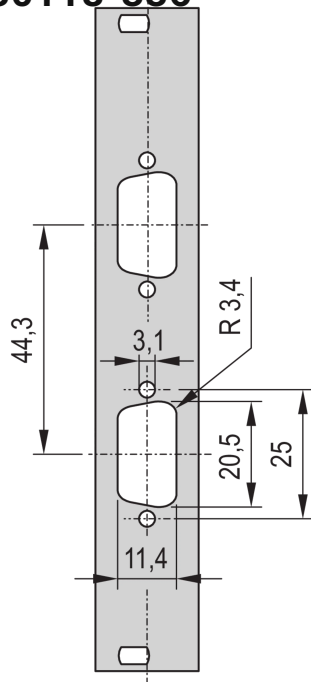

Face avant 19" avec découpe Sub-D 2 x 9-pin, 3 U, 4 F, 2,5 mm, Aluminium, RAL 7035

RÉFÉRENCE CATALOGUE

30118-336

Face avant 19" avec découpe SUB-D ou découpe FDDI.

CERTIFICATIONS

FONCTIONS

Face avant 19" avec découpe Sub-D, Type ST 3 ou FDDI

ATTRIBUTS DU PRODUIT

Hauteur du rack: 3U

Largeur du rack: 4HP

Type accessoire: Face avant

Quantité par colis: 1

Finition avant: Peint

Face d'appui: Conducteur

Nombre de broches: (2) 9

Code couleur: RAL 7035

Profondeur (D): 2.5mm

Finition: Revêtement poudré

Hauteur (H): 128.4mm

Matériau: Aluminium

Type de produit: Face avant

Largeur (W): 19.98mm

Net Weight: 0.014kg