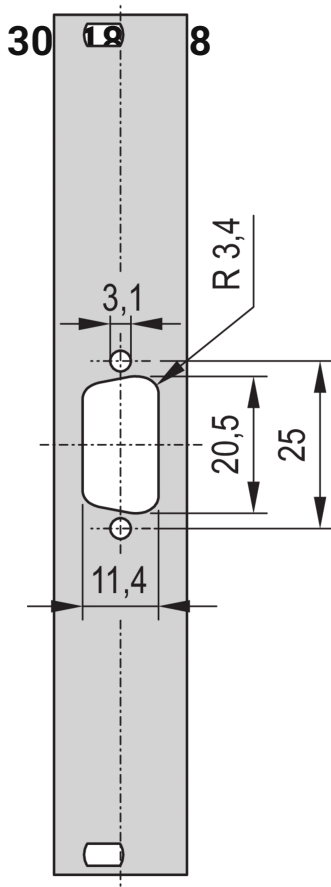

# Face avant 19" avec découpe Sub-D 1 x 9-pin, 3 U, 4 F, 2,5 mm, Aluminium, RAL 7035

## RÉFÉRENCE CATALOGUE

Face avant 19" avec découpe SUB-D ou découpe FDDI.

## FONCTIONS

Face avant 19" avec découpe Sub-D, Type ST 3 ou FDDI

Nombre de broches: (1) 9

Code couleur: RAL 7035

Profondeur (D): 2.5mm

Finition: Revêtement poudré

Hauteur (H): 128.4mm

Matériau: Aluminium

Type de produit: Face avant

Largeur (W): 19.98mm