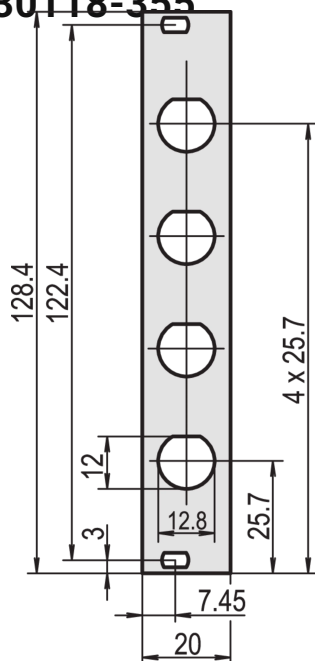

Face avant, non blindée, découpe pour connecteurs coaxiaux, 2,5 mm, Al, face avant anodisée, face d'appui conductrice

RÉFÉRENCE CATALOGUE

30118-355

Aluminium, 2,5 mm, face vue anodisée, conducteur, version non blindée.

CERTIFICATIONS

FONCTIONS

Aluminium, 2,5 mm, face vue anodisée, conductrice

3 U, 4 F