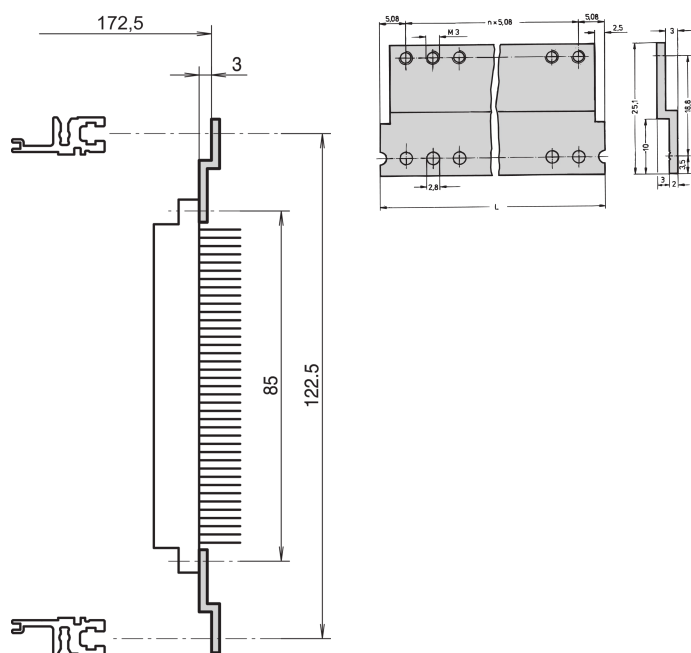

# Bande d'adaptation en Z pour connecteur, DIN, 41617 31 broches, 40 F

## RÉFÉRENCE CATALOGUE

**30819-763**

Bande d'adaptation en Z pour connecteur conforme à la norme DIN 41617, 31 broches.

## ATTRIBUTS DU PRODUIT

Type de produit: Rail en Z

Famille de produits: EuropacPRO; RatiopacPRO; RatiopacPRO Air; CompacPRO; PropacPRO

Compatible avec: Bacs à cartes; Coffrets

Largeur du rack: 40HP

Longueur: 208.28mm