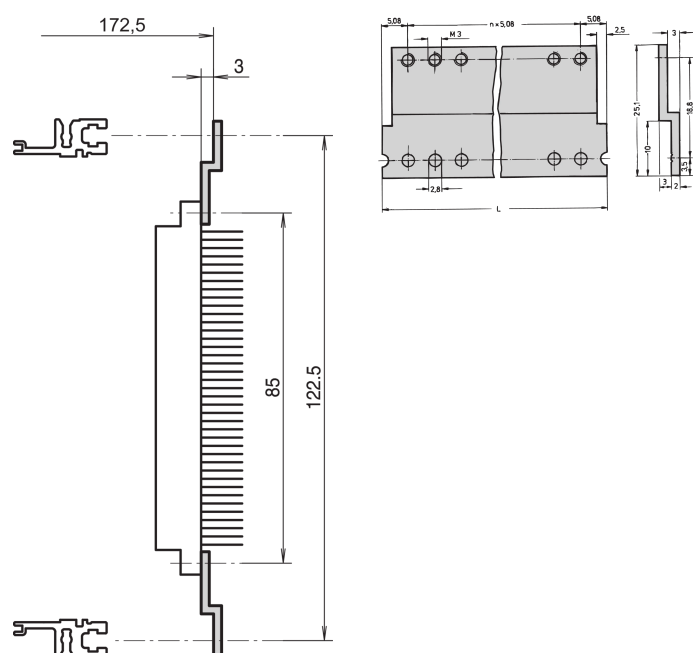

Bande d'adaptation en Z pour connecteur, DIN, 41617 31 broches, 60 F

RÉFÉRENCE CATALOGUE

30819-783

Bande d'adaptation en Z pour connecteur conforme à la norme DIN 41617, 31 broches.

CERTIFICATIONS

FONCTIONS

En combinaison avec les glissières horizontales arrière ST

ATTRIBUTS DU PRODUIT

Largeur du rack: 60HP

Quantité par colis: 1

Finition: Anodisé

Longueur: 304.8mm

Matériau: Aluminium

Famille de produits: EuropacPRO; RatiopacPRO; RatiopacPRO Air; CompacPRO; PropacPRO

Type de produit: Rail en Z

Compatible avec: Bacs à cartes; Coffrets

Net Weight: 0.043kg

INFORMATIONS COMPLÉMENTAIRES

Une bande taraudée est nécessaire pour fixer la glissière Z sur le profilé horizontal.

AVERTISSEMENT