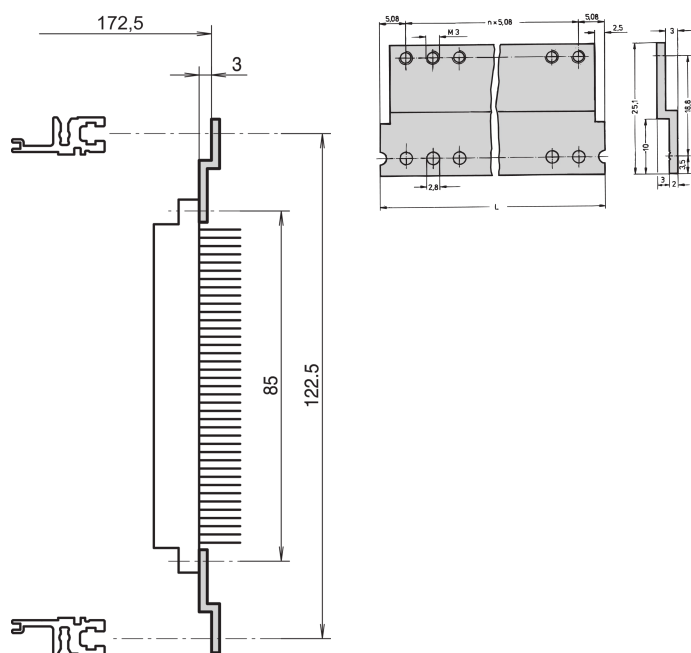

# Bande d'adaptation en Z pour connecteur, DIN, 41617 31 broches, 84 F

## RÉFÉRENCE CATALOGUE

**30819-808**

Bande d'adaptation en Z pour connecteur conforme à la norme DIN 41617, 31 broches.

## ATTRIBUTS DU PRODUIT

Largeur du rack: 84HP

Quantité par colis: 1

Finition: Anodisé

Longueur: 431.8mm

Matériau: Aluminium

Famille de produits: EuropacPRO; RatiopacPRO; RatiopacPRO Air; CompacPRO; PropacPRO