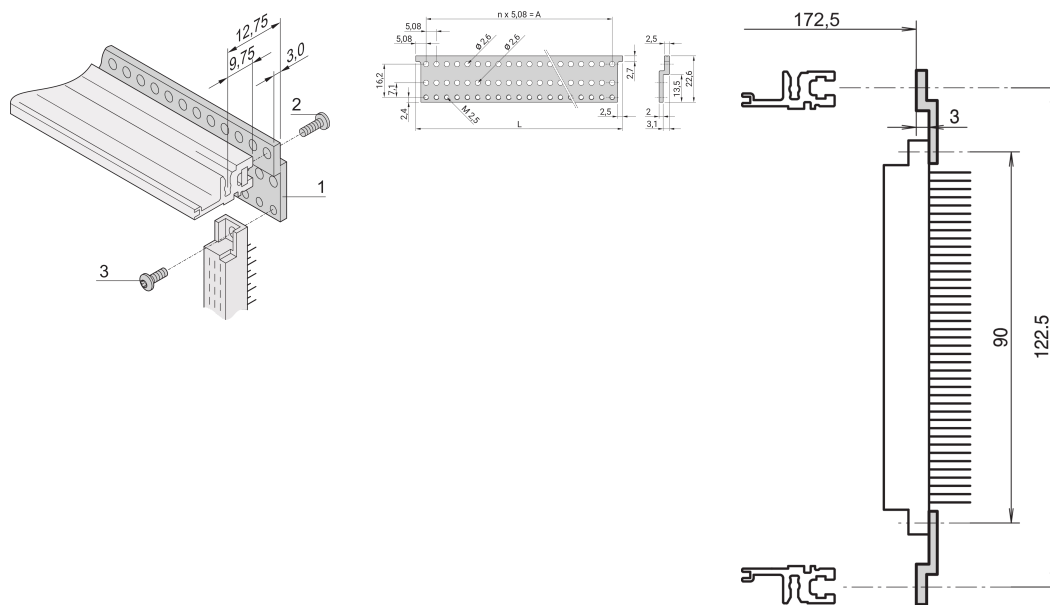

# Bande d'adaptation en Z pour connecteur, EN 60603-2, 28 F

## RÉFÉRENCE CATALOGUE

**30822-033**

Bande d'adaptation en Z pour connecteur conforme à la norme EN 60603-2 (DIN 41612).

## FONCTIONS

Les glissières Z sont vissées sur le bac à cartes pour le montage de connecteur (type de profilé horizontal arrière type ST, bande taraudée insérée)

Pour connecteurs selon EN 60603-2 (DIN 41612)

## ATTRIBUTS DU PRODUIT

Largeur du rack: 28HP

Quantité par colis: 1

Finition: Anodisé

Longueur: 142.24mm

Matériau: Aluminium

Famille de produits: EuropacPRO; RatiopacPRO; RatiopacPRO Air; CompacPRO; PropacPRO