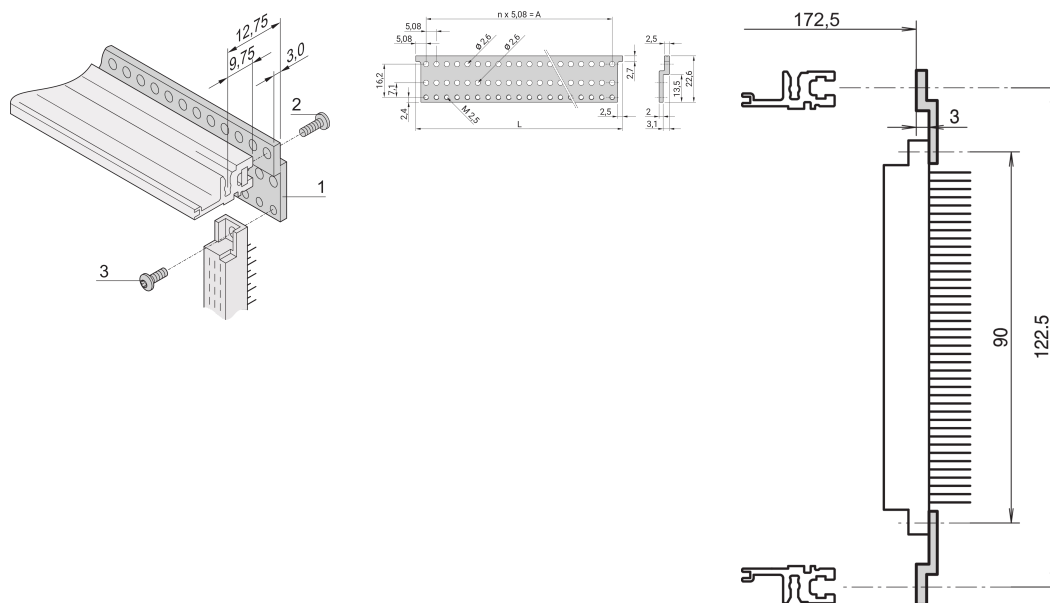

# Bande d'adaptation en Z pour connecteur, EN 60603-2, 40 F

## RÉFÉRENCE CATALOGUE

**30822-045**

Bande d'adaptation en Z pour connecteur conforme à la norme EN 60603-2 (DIN 41612).