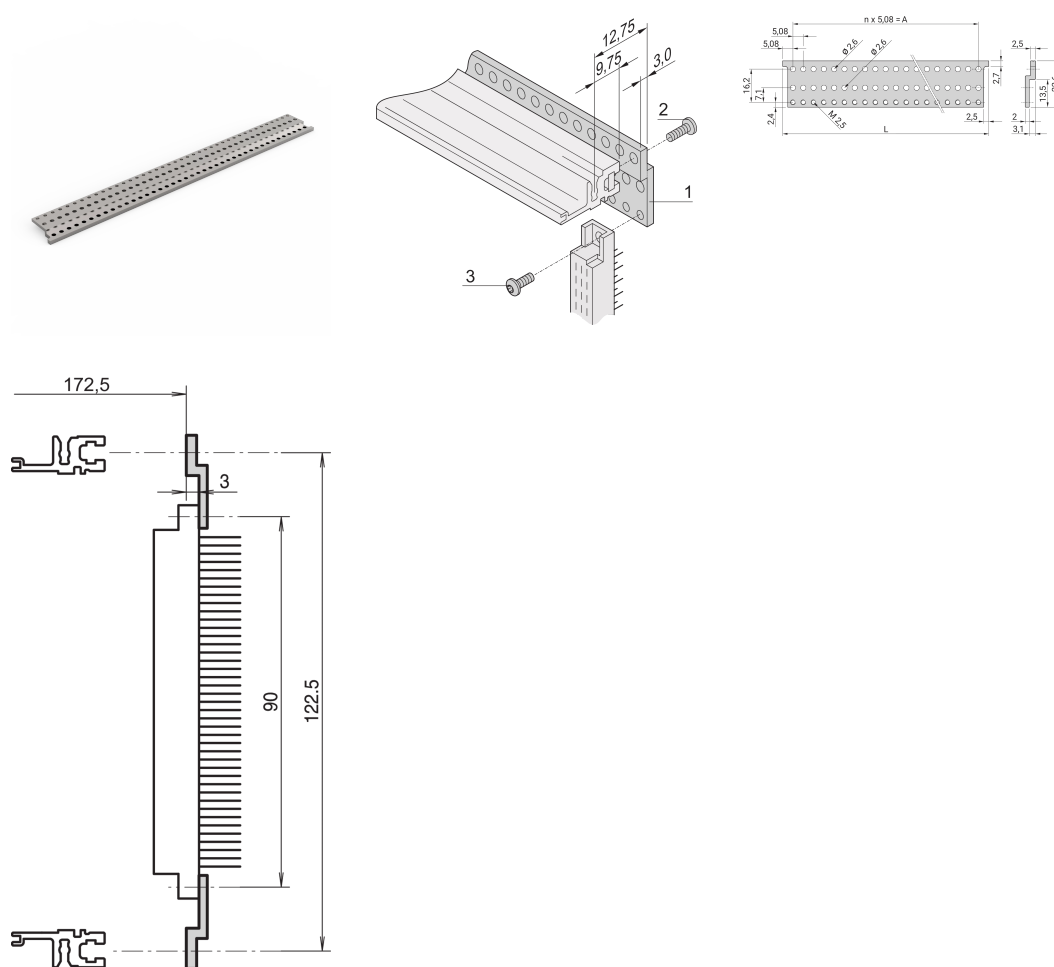

Bande d'adaptation en Z pour connecteur, EN 60603-2, 42 F

RÉFÉRENCE CATALOGUE

30822-047

Bande d'adaptation en Z pour connecteur conforme à la norme EN 60603-2 (DIN 41612).

CERTIFICATIONS

FONCTIONS

Les glissières Z sont vissées sur le bac à cartes pour le montage de connecteur (type de profilé horizontal arrière type ST, bande taraudée insérée)

Pour connecteurs selon EN 60603-2 (DIN 41612)

Profilé aluminium, anodisée

ATTRIBUTS DU PRODUIT

Largeur du rack: 42HP

Quantité par colis: 1

Finition: Anodisé

Longueur: 213.36mm

Matériau: Aluminium

Famille de produits: EuropacPRO; RatiopacPRO; RatiopacPRO Air; CompacPRO; PropacPRO

Type de produit: Rail en Z

Compatible avec: Bacs à cartes; Coffrets

Gross Weight: 0.027kg

INFORMATIONS COMPLÉMENTAIRES

Pour fixer la bande d'adaptation en Z sur la glissière horizontale, une bande taraudée et une vis à tête cylindrique Torx sont requis ; veuillez commander ces éléments séparément.