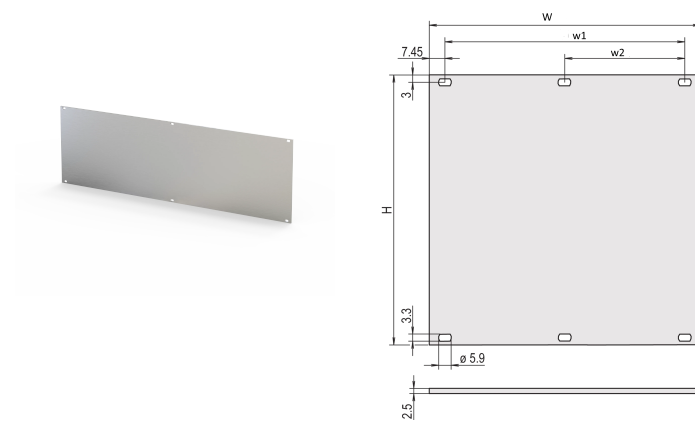

Face avant, non blindée, 3 U, 84 F, 2,5 mm, Al, face avant anodisée, face d'appui conductrice

RÉFÉRENCE CATALOGUE

30838-123

Face avant, sans blindage, face vue anodisée et face d'appui conductrice

CERTIFICATIONS

FONCTIONS

Face avant modulaire, Aluminium, 2,5 mm

aluminium, face vue anodisée, conductrice

ATTRIBUTS DU PRODUIT

Hauteur du rack: 3U

Quantité par colis: 1

Type accessoire: Face avant

Fixation: À visser à l'avant

Finition avant: Anodisé