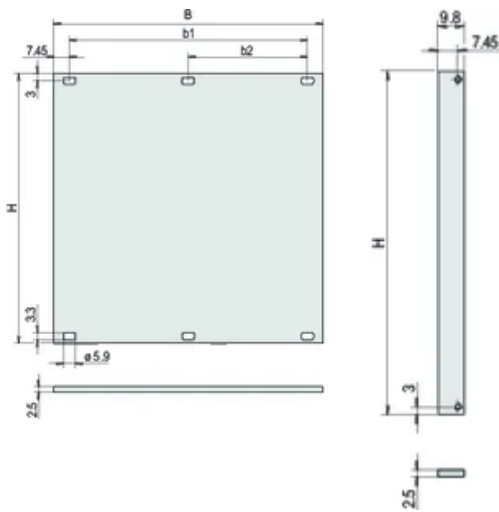

Face d'appui: Conducteur

Arêtes traitées: Non

Conformité: CEI 60297-3-101; IEEE 1101,1/10

Profondeur (D): 2.5mm

Blindage électromagnétique: Non

Finition: Anodisé; Passivé

Hauteur (H): 128.4mm

Matériau: Aluminium

Type de produit: Face avant

Type: Face avant sans poignée

Largeur (W): 426.4mm

Net Weight: 0.07kg

INFORMATIONS COMPLÉMENTAIRES

Veuillez commander séparément les éléments de fixation (œilletons, vis à gorge).

DIAGRAMMES

AVERTISSEMENT

Les produits nVent doivent être installés et utilisés uniquement comme indiqué dans les feuilles d'instructions et les documents de formation de nVent. Les feuilles d'instructions sont disponibles sur www.nvent.com et auprès de votre représentant du service client nVent. Une installation incorrecte, une mauvaise utilisation, une mauvaise application ou tout autre défaut de respect total des instructions et des avertissements de nVent peut entraîner une défaillance du produit, des dommages matériels, des blessures corporelles graves et la mort et/ou annuler votre garantie.