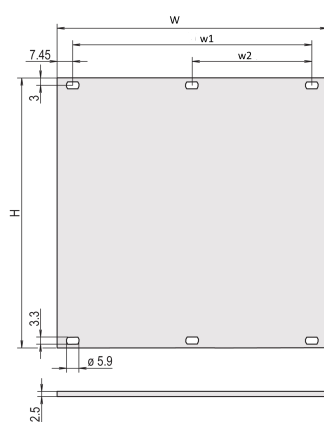

Face avant, non blindée, 6 U, 84 F, 2,5 mm, Al, face avant anodisée, face d'appui conductrice

RÉFÉRENCE CATALOGUE

30838-204

Face avant, sans blindage, face vue anodisée et face d'appui conductrice

CERTIFICATIONS

FONCTIONS

Face avant modulaire, Aluminium, 2,5 mm

aluminium, face vue anodisée, conductrice

ATTRIBUTS DU PRODUIT

Hauteur du rack: 6U

Quantité par colis: 1

Type accessoire: Face avant

Fixation: À visser à l'avant

Finition avant: Anodisé