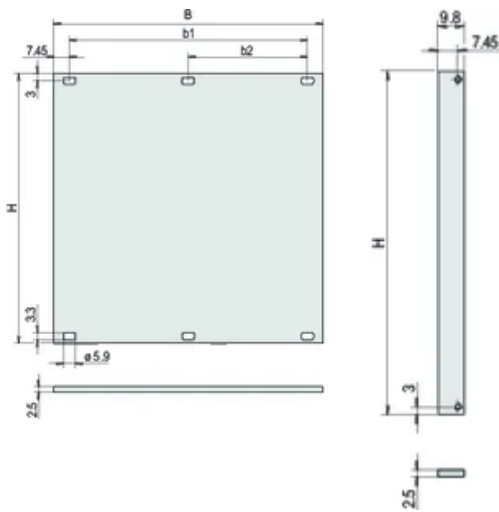

Face d'appui: Conducteur

Arêtes traitées: Non

Conformité: CEI 60297-3-101; IEEE 1101,1/10

Profondeur (D): 2.5mm

Blindage électromagnétique: Non

Finition: Anodisé; Passivé

Hauteur (H): 261.8mm

Matériau: Aluminium

Type de produit: Face avant

Type: Face avant sans poignée

Largeur (W): 426.4mm

Net Weight: 0.7kg

INFORMATIONS COMPLÉMENTAIRES

Veuillez commander séparément les éléments de fixation (œilletons, vis à gorge).

DIAGRAMMES

AVERTISSEMENT

Les produits nVent doivent être installés et utilisés uniquement comme indiqué dans les feuilles d'instructions et les documents de formation de nVent. Les feuilles d'instructions sont disponibles sur www.nvent.com et auprès de votre représentant du service client nVent. Une installation incorrecte, une mauvaise utilisation, une mauvaise application ou tout autre défaut de respect total des instructions et des avertissements de nVent peut entraîner une défaillance du produit, des dommages matériels, des blessures corporelles graves et la mort et/ou annuler votre garantie.