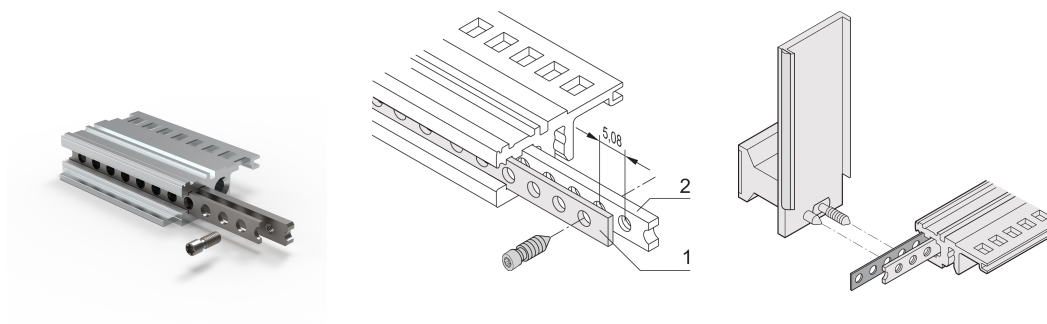

Bande perforée horizontale, 28 F

RÉFÉRENCE CATALOGUE

30845-197

Bande perforée en aluminium de 1 mm pour le centrage des modules enfichables blindés.

CERTIFICATIONS

FONCTIONS

Pour centrer les modules enfichables blindés

ATTRIBUTS DU PRODUIT

Largeur du rack: 28HP

Quantité par colis: 1

Longueur: 147.12mm

Matériau: Aluminium

Famille de produits: EuropacPRO; RatiopacPRO; RatiopacPRO Air; CompacPRO; PropacPRO; Inpac

Type de produit: Bande perforée

Compatible avec: Bacs à cartes; Coffrets

Gross Weight: 0.002kg

INFORMATIONS COMPLÉMENTAIRES

Utilisable uniquement bande taraudée double T.

Veillez noter que certains articles sont livrés selon des tailles de lots définies (SPQ, par ex. 5 pièces, 10 pièces, 50 pièces, etc.). Dans le cas d'une quantité commandée différente (par ex. 2 pièces), la quantité pourra être automatiquement augmentée à la taille de lot supérieure = lot de livraison standard.