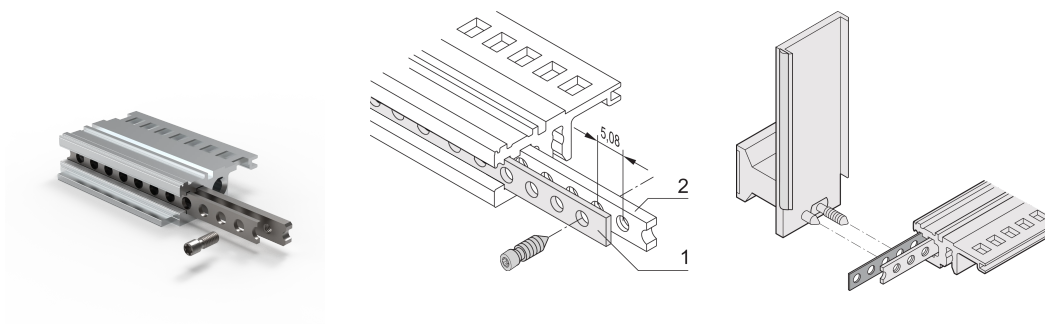

Bande perforée horizontale, 42 F

RÉFÉRENCE CATALOGUE

30845-211

Bande perforée en aluminium de 1 mm pour le centrage des modules enfichables blindés.

CERTIFICATIONS

FONCTIONS

Pour centrer les modules enfichables blindés

ATTRIBUTS DU PRODUIT

Largeur du rack: 42HP

Quantité par colis: 1

Longueur: 218.24mm

Matériau: Aluminium

Famille de produits: EuropacPRO; RatiopacPRO; RatiopacPRO Air; CompacPRO; PropacPRO; Inpac

Type de produit: Bande perforée

Compatible avec: Bacs à cartes; Coffrets

INFORMATIONS COMPLÉMENTAIRES

Utilisable uniquement bande taraudée double T.

Veillez noter que certains articles sont livrés selon des tailles de lots définies (SPQ, par ex. 5 pièces, 10 pièces, 50 pièces, etc.). Dans le cas d'une quantité commandée différente (par ex. 2 pièces), la quantité pourra être automatiquement augmentée à la taille de lot supérieure = lot de livraison standard.