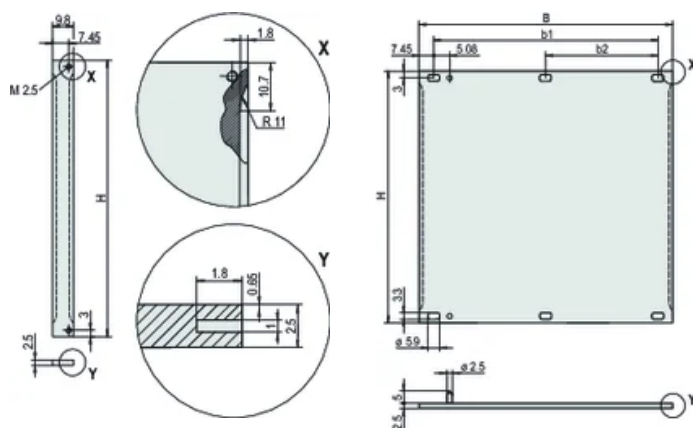

Arêtes traitées: Non

Conformité: CEI 60297-3-101; IEEE 1101,1/10

Profondeur (D): 2.5mm

Blindage électromagnétique: Non (réalisable a posteriori)

Finition: Anodisé; Passivé

Hauteur (H): 128.4mm

Matériau: Aluminium

Type de produit: Face avant

Type: Face avant sans poignée

Largeur (W): 426.4mm

Net Weight: 0.36kg

INFORMATIONS COMPLÉMENTAIRES

Veuillez commander séparément les éléments de fixation (œillets, vis à gorge).

DIAGRAMMES

AVERTISSEMENT

Les produits nVent doivent être installés et utilisés uniquement comme indiqué dans les feuilles d'instructions et les documents de formation de nVent. Les feuilles d'instructions sont disponibles sur www.nvent.com et auprès de votre représentant du service client nVent. Une installation incorrecte, une mauvaise utilisation, une mauvaise application ou tout autre défaut de respect total des instructions et des avertissements de nVent peut entraîner une défaillance du produit, des dommages matériels, des blessures corporelles graves et la mort et/ou annuler votre garantie.