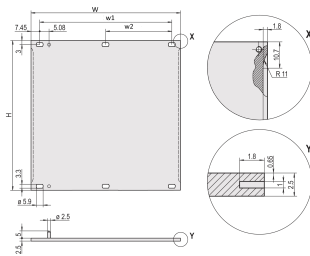

Face avant, blindage réalisable a posteriori, 3 U, 84 F, 2,5 mm, Al, face avant anodisée, face d'appui conductrice

RÉFÉRENCE CATALOGUE

30846-676

Face avant plate. Possibilité de blindage avec joint en acier inoxydable.

CERTIFICATIONS

FONCTIONS

Pour joint CEM en acier inoxydable

Aluminium, 2,5 mm, face vue anodisée, conductrice

ATTRIBUTS DU PRODUIT

Hauteur du rack: 3U

Largeur du rack: 84HP

Quantité par colis: 1

Type accessoire: Face avant

Fixation: À visser à l'avant

Type de joint: Acier inoxydable EMC

Finition avant: Anodisé

Face d'appui: Conducteur