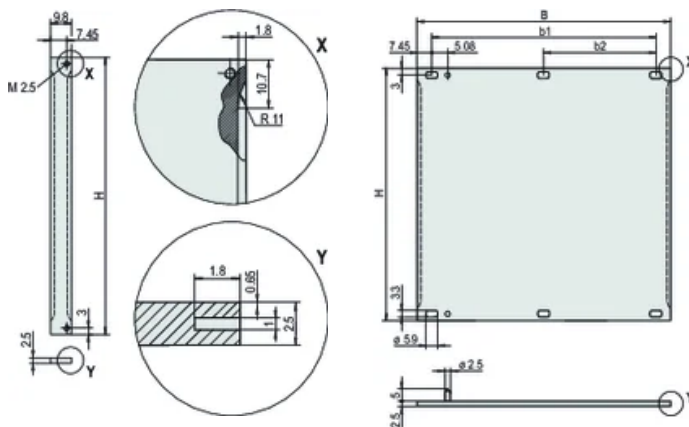

Conformité: CEI 60297-3-101; IEEE 1101,1/10

Profondeur (D): 2.5mm

Blindage électromagnétique: Non (réalisable a posteriori)

Finition: Anodisé

Hauteur (H): 261.8mm

Matériau: Aluminium

Type de produit: Face avant

Type: Face avant sans poignée

Largeur (W): 426.4mm

Net Weight: 0.74kg

INFORMATIONS COMPLÉMENTAIRES

Veuillez commander séparément les éléments de fixation (œillets, vis à gorge).

DIAGRAMMES

AVERTISSEMENT

Les produits nVent doivent être installés et utilisés uniquement comme indiqué dans les feuilles d'instructions et les documents de formation de nVent. Les feuilles d'instructions sont disponibles sur www.nvent.com et auprès de votre représentant du service client nVent. Une installation incorrecte, une mauvaise utilisation, une mauvaise application ou tout autre défaut de respect total des instructions et des avertissements de nVent peut entraîner une défaillance du produit, des dommages matériels, des blessures corporelles graves et la mort et/ou annuler votre garantie.