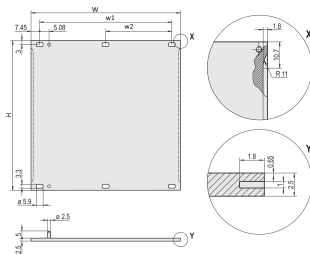

Face avant, blindage réalisable a posteriori, 6 U, 84 F, 2,5 mm, Al, anodisé, tranches brutes

RÉFÉRENCE CATALOGUE

30846-771

Face avant plate. Possibilité de blindage avec joint en acier inoxydable.

CERTIFICATIONS

FONCTIONS

Pour joint CEM en acier inoxydable

Aluminium, 2,5 mm, face vue anodisée, conductrice

ATTRIBUTS DU PRODUIT

Hauteur du rack: 6U

Largeur du rack: 84HP

Quantité par colis: 1

Type accessoire: Face avant

Fixation: À visser à l'avant

Type de joint: Acier inoxydable EMC

Finition avant: Anodisé

Face d'appui: Conducteur

Arêtes traitées: Non