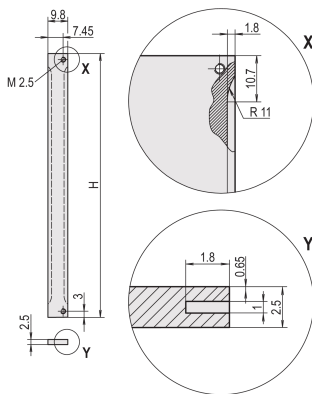

Face avant, blindage réalisable a posteriori, 6 U, 2 F, 2,5 mm, Al, anodisé, tranches brutes

RÉFÉRENCE CATALOGUE

30846-865

Face avant plate. Possibilité de blindage avec joint en acier inoxydable.

CERTIFICATIONS

FONCTIONS

Pour joint CEM en acier inoxydable

Aluminium, 2,5 mm, face vue anodisée, conductrice

ATTRIBUTS DU PRODUIT

Hauteur du rack: 6U

Largeur du rack: 2HP

Quantité par colis: 1

Type accessoire: Face avant

Fixation: À visser à l'avant

Type de joint: Acier inoxydable EMC

Finition avant: Anodisé

Face d'appui: Conducteur

Arêtes traitées: Non

Conformité: CEI 60297-3-101; IEEE 1101,1/10

Profondeur (D): 2.5mm

Blindage électromagnétique: Non (réalisable a posteriori)

Finition: Anodisé

Hauteur (H): 261.8mm

Matériau: Aluminium

Type de produit: Face avant

Type: Face avant sans poignée

Largeur (W): 9.8mm

Gross Weight: 0.015kg

INFORMATIONS COMPLÉMENTAIRES