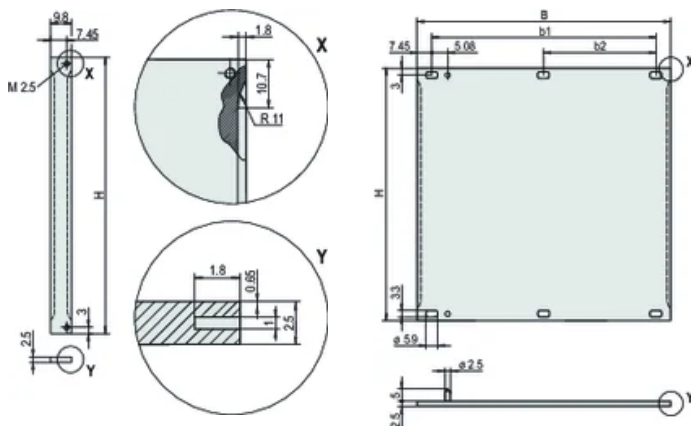

Face d'appui: Conducteur

Arêtes traitées: Non

Conformité: CEI 60297-3-101; IEEE 1101,1/10

Profondeur (D): 2.5mm

Blindage électromagnétique: Non (réalisable a posteriori)

Finition: Anodisé

Hauteur (H): 261.8mm

Matériau: Aluminium

Type de produit: Face avant

Type: Face avant sans poignée

Largeur (W): 9.8mm

Gross Weight: 0.015kg

INFORMATIONS COMPLÉMENTAIRES

Veillez commander séparément les éléments de fixation (œillets, vis à gorge).

DIAGRAMMES

AVERTISSEMENT

Les produits nVent doivent être installés et utilisés uniquement comme indiqué dans les feuilles d'instructions et les documents de formation de nVent. Les feuilles d'instructions sont disponibles sur www.nvent.com et auprès de votre représentant du service client nVent. Une installation incorrecte, une mauvaise utilisation, une mauvaise application ou tout autre défaut de respect total des instructions et des avertissements de nVent peut entraîner une défaillance du produit, des dommages matériels, des blessures corporelles graves et la mort et/ou annuler votre garantie.