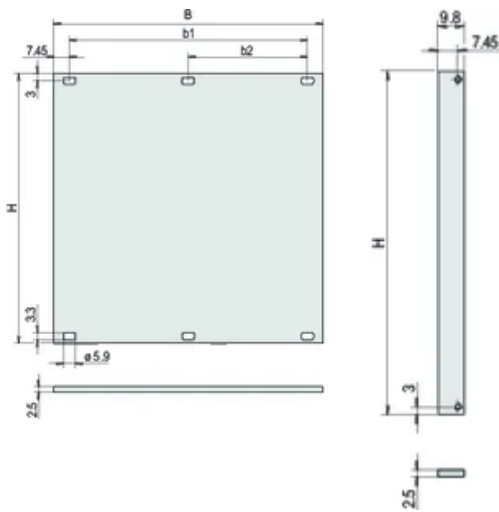

Face d'appui: Conducteur

Arêtes traitées: Non

Conformité: CEI 60297-3-101; IEEE 1101,1/10

Profondeur (D): 2.5mm

Blindage électromagnétique: Non

Finition: Anodisé; Passivé

Hauteur (H): 172.9mm

Matériau: Aluminium

Type de produit: Face avant

Type: Face avant sans poignée

Largeur (W): 426.4mm

Net Weight: 0.49kg

INFORMATIONS COMPLÉMENTAIRES

Veuillez commander séparément les éléments de fixation (œilletons, vis à gorge).

DIAGRAMMES

AVERTISSEMENT

Les produits nVent doivent être installés et utilisés uniquement comme indiqué dans les feuilles d'instructions et les documents de formation de nVent. Les feuilles d'instructions sont disponibles sur www.nvent.com et auprès de votre représentant du service client nVent. Une installation incorrecte, une mauvaise utilisation, une mauvaise application ou tout autre défaut de respect total des instructions et des avertissements de nVent peut entraîner une défaillance du produit, des dommages matériels, des blessures corporelles graves et la mort et/ou annuler votre garantie.