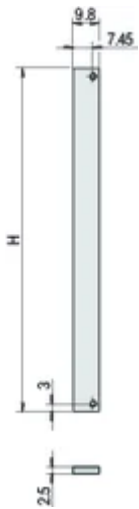

Conformité: CEI 60297-3-101; IEEE 1101,1/10

Quantité par colis: 1

Finition: Anodisé; Passivé

Gross Weight: 0.017kg

INFORMATIONS COMPLÉMENTAIRES

Veillez noter que certains articles sont livrés selon des tailles de lots définies (SPQ, par ex. 5 pièces, 10 pièces, 50 pièces, etc.). Dans le cas d'une quantité commandée différente (par ex. 2 pièces), la quantité pourra être automatiquement augmentée à la taille de lot supérieure = lot de livraison standard.

DIAGRAMMES

AVERTISSEMENT

Les produits nVent doivent être installés et utilisés uniquement comme indiqué dans les feuilles d'instructions et les documents de formation de nVent. Les feuilles d'instructions sont disponibles sur www.nvent.com et auprès de votre représentant du service client nVent. Une installation incorrecte, une mauvaise utilisation, une mauvaise application ou tout autre défaut de respect total des instructions et des avertissements de nVent peut entraîner une défaillance du produit, des dommages matériels, des blessures corporelles graves et la mort et/ou annuler votre garantie.