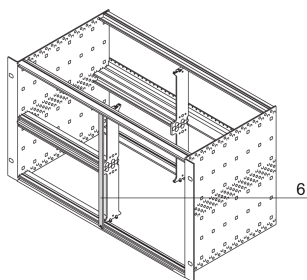

Face avant de remplacement pour montage fractionné, non blindée 6 U, 2 F

RÉFÉRENCE CATALOGUE

30847-472

La face avant de 2 F de large couvre un slot ouvert. La version non blindée peut être fixée avec des vis et des rondelles. En raison d'une largeur de 2 F, aucun œillet ne peut être utilisé.

CERTIFICATIONS

FONCTIONS

Face avant plate 6 U, 2 F, Aluminium, 2,5 mm

ATTRIBUTS DU PRODUIT

Type de produit: Face avant

Type accessoire: Face avant

Matériau: Aluminium

Finition avant: Anodisé

Face d'appui: Conducteur

Arêtes traitées: Non

Hauteur du rack: 6U

Hauteur (H): 261.8mm

Largeur du rack: 2HP

Largeur (W): 9.8mm

Conformité: CEI 60297-3-101; IEEE 1101,1/10

Quantité par colis: 1