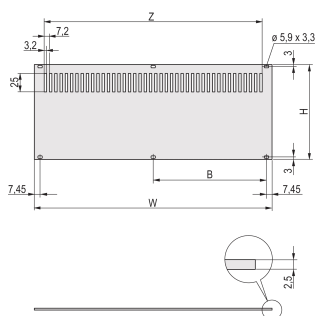

Face arrière, avec perforations, non blindé, pour RatiopacPRO et Propac PRO 4 U, 84 F

RÉFÉRENCE CATALOGUE

30849-030

Face arrière perforée, non blindée Aluminium, 2,5 mm. Face d'appui conductrice.

CERTIFICATIONS

FONCTIONS

Panneau arrière, Aluminium, 2,5 mm, face vue : anodisée, face d'appui : conductrice; sans blindage

Permet le montage sur les profils horizontaux

Pour montage sur profilés horizontaux

ATTRIBUTS DU PRODUIT

Hauteur du rack: 4U

Largeur du rack: 84HP

Quantité par colis: 1

Finition: Anodisé; Passivé

Hauteur: 172.85mm

Matériau: Aluminium

Famille de produits: RatiopacPRO; RatiopacPRO Air