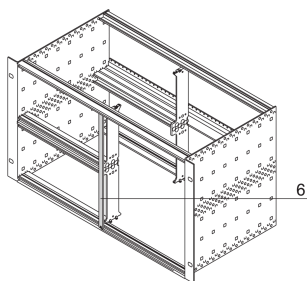

Face avant de remplacement pour montage fractionné, profil en U, textile, 6 U, 2 F, 2,5 mm, Al, face avant anodisée, face d'appui conductrice

RÉFÉRENCE CATALOGUE

30849-140

La face avant de 2 F de large couvre un slot ouvert. La face avant profilée en U peut être combinée avec un joint CEM en textile. Il est fixé avec des vis et des rondelles. En raison de la largeur de 2 F, le montage d'œilletons n'est pas possible.

CERTIFICATIONS

FONCTIONS

Face avant en U, 6 U, 2 F, Aluminium, 2,5 mm

Préparé pour le joint CEM en textile

ATTRIBUTS DU PRODUIT

Type de produit: Face avant

Type accessoire: Face avant

Famille de produits: EuropacPRO; RatiopacPRO; RatiopacPRO Air; CompacPRO; PropacPRO

Fixation: À visser à l'avant

Blindage électromagnétique: Non (réalisable a posteriori)

Type de joint: Textile EMC

Matériau: Aluminium

Finition avant: Anodisé

Face d'appui: Conducteur

Arêtes traitées: Non

Hauteur du rack: 6U

Hauteur: 261.8mm

Largeur du rack: 2HP

Largeur: 9.8mm

Profondeur: 2.5mm

Conformité: CEI 60297-3-101; IEEE 1101,1/10

Quantité par colis: 1

Finition: Anodisé; Passivé

Net Weight: 0.021kg