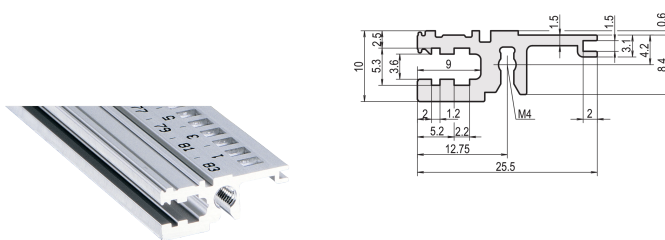

Profilé horizontal, avant, type L-OD, allégé, sans lèvre, 1000 mm

RÉFÉRENCE CATALOGUE

34560-001

Combinations of horizontal rails and side panels

	4" can be combined	3" combination not recommended	2" can be combined	1.5" combination not recommended
Horizontal rail	-	+	+	+
Horizontal rail	+	+	+	+
Horizontal rail	+	+	-	-
Horizontal rail	+	+	-	-

Legend: + can be combined, - combination not recommended

Le profilé horizontal sans lèvre permet l'installation d'une face avant 6 U sur un bac à cartes divisé en 2 x 3 U.

CERTIFICATIONS

FONCTIONS

A monter à l'arrière d'une face avant pleine largeur

< 28 F sans marquage

Sans lèvre (L-OD)

Profilé aluminium, finition anodisée, surface de contact conductrice

ATTRIBUTS DU PRODUIT

Largeur du rack: 195HP

Quantité par colis: 1

Finition: Anodisé

Longueur: 1000mm

INFORMATIONS COMPLÉMENTAIRES

Veuillez noter que certains articles sont livrés selon des tailles de lots définies (SPQ, par ex. 5 pièces, 10 pièces, 50 pièces, etc.). Dans le cas d'une quantité commandée différente (par ex. 2 pièces), la quantité pourra être automatiquement augmentée à la taille de lot supérieure = lot de livraison standard.