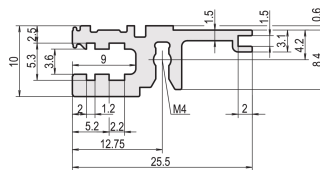

Profilé horizontal, avant, type L-OD, allégé, sans lèvre, 20 F

RÉFÉRENCE CATALOGUE

34560-020

Combinations of horizontal rails and side panels

		"4" can be combined		"3" combination not recommended	
Rack type	Standard 20 F	-	+	+	+
	Standard 28 F	+	+	+	+
	Standard 36 F	+	+	-	-
Standard rail	Light 1.1	Standard 20 F	Standard 28 F	Standard 36 F	Edge 2.1

Le profilé horizontal sans lèvre permet l'installation d'une face avant 6 U sur un bac à cartes divisé en 2 x 3 U.

CERTIFICATIONS

FONCTIONS

A monter à l'arrière d'une face avant pleine largeur

< 28 F sans marquage

Sans lèvre (L-OD)

Profilé aluminium, finition anodisée, surface de contact conductrice

ATTRIBUTS DU PRODUIT

Largeur du rack: 20HP

Quantité par colis: 1

Finition: Anodisé

Longueur: 106.68mm

Matériau: Aluminium