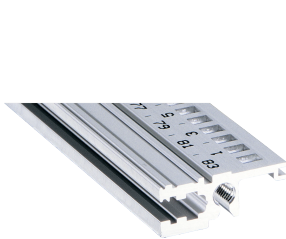

Profilé horizontal, avant, type L-OD, allégé, sans lèvre, 20 F

RÉFÉRENCE CATALOGUE

34560-020

Combinations of horizontal rails and side panels

		"4" can be combined		"3" combination not recommended	
Rack type	Standard 20 F	-	+	+	+
	Standard 28 F	+	+	+	+
	Standard 36 F	+	+	-	-
Standard rail	Light 1.1	Standard 20 F	Standard 28 F	Standard 36 F	Edge 2.1

Le profilé horizontal sans lèvre permet l'installation d'une face avant 6 U sur un bac à cartes divisé en 2 x 3 U.

CERTIFICATIONS

FONCTIONS

A monter à l'arrière d'une face avant pleine largeur

< 28 F sans marquage

Sans lèvre (L-OD)

Profilé aluminium, finition anodisée, surface de contact conductrice

ATTRIBUTS DU PRODUIT

Largeur du rack: 20HP

Quantité par colis: 1

Finition: Anodisé

Longueur: 106.68mm

Matériau: Aluminium

Famille de produits: EuropacPRO; RatiopacPRO; RatiopacPRO Air; CompacPRO; PropacPRO

Type de produit: Profil horizontal

Type: Léger, OD

Compatible avec: Bacs à cartes; Coffrets

Gross Weight: 0.029kg

INFORMATIONS COMPLÉMENTAIRES