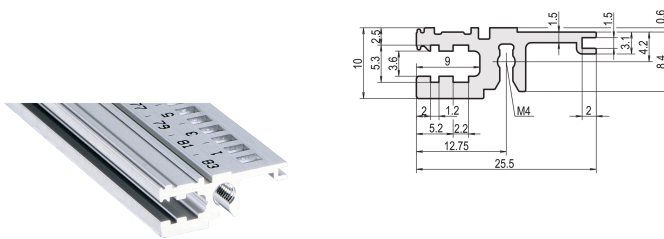

# Profilé horizontal, avant, type L-OD, allégé, sans lèvre, 28 F

## RÉFÉRENCE CATALOGUE

**34560-028**

Combinations of horizontal rails and side panels

	Light 1.1	Flexibel 2	Heavy 3.1	Edgecut 4.1
Horizontal rail	+	+	+	+
Horizontal rail	+	+	+	+
Horizontal rail	+	+	-	-

Legend: + combination can be combined, - combination not recommended

Le profilé horizontal sans lèvre permet l'installation d'une face avant 6 U sur un bac à cartes divisé en 2 x 3 U.

## ATTRIBUTS DU PRODUIT

Largeur du rack: 28HP

Quantité par colis: 1

Finition: Anodisé

Longueur: 147.32mm

Matériau: Aluminium

Famille de produits: EuropacPRO; RatiopacPRO; RatiopacPRO Air; CompacPRO; PropacPRO