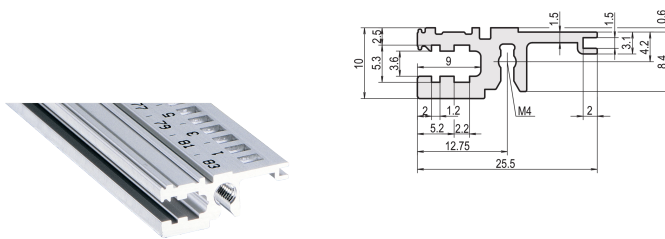

Profilé horizontal, avant, type L-OD, allégé, sans lèvre, 40 F

RÉFÉRENCE CATALOGUE

34560-040

Combinations of horizontal rails and side panels

	40 F	35 F	28 F	20 F
40 F	-	+	+	+
35 F	+	+	+	+
28 F	+	+	-	-
20 F	+	+	-	-

Legend: + can be combined, - combination not recommended

Le profilé horizontal sans lèvre permet l'installation d'une face avant 6 U sur un bac à cartes divisé en 2 x 3 U.

CERTIFICATIONS

FONCTIONS

A monter à l'arrière d'une face avant pleine largeur

< 28 F sans marquage

Sans lèvre (L-OD)

Profilé aluminium, finition anodisée, surface de contact conductrice

ATTRIBUTS DU PRODUIT

Largeur du rack: 40HP

Quantité par colis: 1

Finition: Anodisé

Longueur: 208.28mm

INFORMATIONS COMPLÉMENTAIRES

Veuillez noter que certains articles sont livrés selon des tailles de lots définies (SPQ, par ex. 5 pièces, 10 pièces, 50 pièces, etc.). Dans le cas d'une quantité commandée différente (par ex. 2 pièces), la quantité pourra être automatiquement augmentée à la taille de lot supérieure = lot de livraison standard.