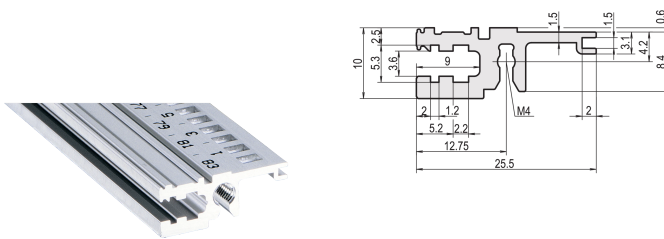

# Profilé horizontal, avant, type L-OD, allégé, sans lèvre, 42 F

## RÉFÉRENCE CATALOGUE

**34560-042**

Combinations of horizontal rails and side panels

	42 F	36 F	30 F	24 F
42 F	-	+	+	+
36 F	+	+	+	+
30 F	+	+	-	-
24 F	+	+	-	-

Legend: + can be combined, - combination not recommended

Le profilé horizontal sans lèvre permet l'installation d'une face avant 6 U sur un bac à cartes divisé en 2 x 3 U.

## ATTRIBUTS DU PRODUIT

Largeur du rack: 42HP

Quantité par colis: 1

Finition: Anodisé

Longueur: 218.44mm

Matériau: Aluminium

Famille de produits: EuropacPRO; RatiopacPRO; RatiopacPRO Air; CompacPRO; PropacPRO