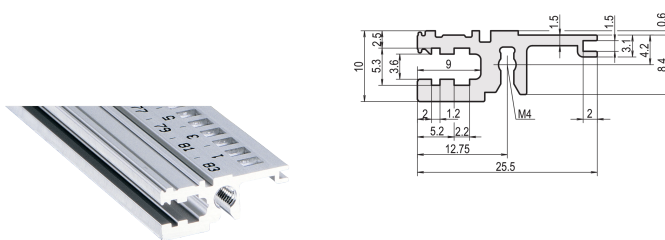

Profilé horizontal, avant, type L-OD, allégé, sans lèvre, 63 F

RÉFÉRENCE CATALOGUE

34560-063

Combinations of horizontal rails and side panels

	Light 1.1	Flexibel 2	Heavy 3.1	Edge 4.1
Horizontal rail	+	+	+	+
Horizontal rail	+	+	+	+
Horizontal rail	+	+	-	-
Horizontal rail	+	+	-	-

Legend: + can be combined, - combination not recommended

Le profilé horizontal sans lèvre permet l'installation d'une face avant 6 U sur un bac à cartes divisé en 2 x 3 U.

CERTIFICATIONS

FONCTIONS

A monter à l'arrière d'une face avant pleine largeur

< 28 F sans marquage

Sans lèvre (L-OD)

Profilé aluminium, finition anodisée, surface de contact conductrice

ATTRIBUTS DU PRODUIT

Largeur du rack: 63HP

Quantité par colis: 1

Finition: Anodisé

Longueur: 325.12mm

INFORMATIONS COMPLÉMENTAIRES

Veuillez noter que certains articles sont livrés selon des tailles de lots définies (SPQ, par ex. 5 pièces, 10 pièces, 50 pièces, etc.). Dans le cas d'une quantité commandée différente (par ex. 2 pièces), la quantité pourra être automatiquement augmentée à la taille de lot supérieure = lot de livraison standard.