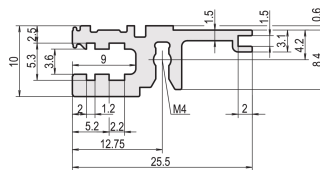

Profilé horizontal, avant, type L-OD, allégé, sans lèvre, 84 F

RÉFÉRENCE CATALOGUE

34560-084

Combinations of horizontal rails and side panels

	4" can be combined	3" combination not recommended	2" can be combined	1.5" combination not recommended
Horizontal rail	-	+	+	+
Horizontal rail	+	+	+	+
Horizontal rail	+	+	-	-
Horizontal rail	+	+	-	-
Horizontal rail	+	+	-	-
Horizontal rail	+	+	-	-

Light 1.1, Flexion 2, Heavy 3.1, Edge 4.2

Le profilé horizontal sans lèvre permet l'installation d'une face avant 6 U sur un bac à cartes divisé en 2 x 3 U.

CERTIFICATIONS

FONCTIONS

A monter à l'arrière d'une face avant pleine largeur

< 28 F sans marquage

Sans lèvre (L-OD)

Profilé aluminium, finition anodisée, surface de contact conductrice

ATTRIBUTS DU PRODUIT

Largeur du rack: 84HP

Quantité par colis: 1

Finition: Anodisé

Longueur: 431.8mm

INFORMATIONS COMPLÉMENTAIRES

Veillez noter que certains articles sont livrés selon des tailles de lots définies (SPQ, par ex. 5 pièces, 10 pièces, 50 pièces, etc.). Dans le cas d'une quantité commandée différente (par ex. 2 pièces), la quantité pourra être automatiquement augmentée à la taille de lot supérieure = lot de livraison standard.