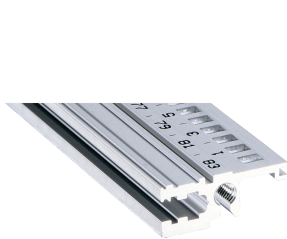

Profilé horizontal, avant, type L-OD, allégé, sans lèvre, 84 F

RÉFÉRENCE CATALOGUE

34560-084

Combinations of horizontal rails and side panels

	4" can be combined	3" combination not recommended	2" can be combined	1.5" combination not recommended
Horizontal rail	-	+	+	+
Horizontal rail	+	+	+	+
Horizontal rail	+	+	-	-
Horizontal rail	+	+	-	-
Horizontal rail	+	+	-	-
Horizontal rail	+	+	-	-

Light 1.1, Flexion 2, Heavy 3.1, Edge 4.2

Le profilé horizontal sans lèvre permet l'installation d'une face avant 6 U sur un bac à cartes divisé en 2 x 3 U.

CERTIFICATIONS

FONCTIONS

A monter à l'arrière d'une face avant pleine largeur

< 28 F sans marquage

Sans lèvre (L-OD)

Profilé aluminium, finition anodisée, surface de contact conductrice

ATTRIBUTS DU PRODUIT

Largeur du rack: 84HP

Quantité par colis: 1

Finition: Anodisé

Longueur: 431.8mm

Matériau: Aluminium

Famille de produits: EuropacPRO; RatiopacPRO; RatiopacPRO Air; CompacPRO; PropacPRO

Type de produit: Profil horizontal

Type: Léger, OD

Compatible avec: Bacs à cartes; Coffrets

Net Weight: 0.12kg