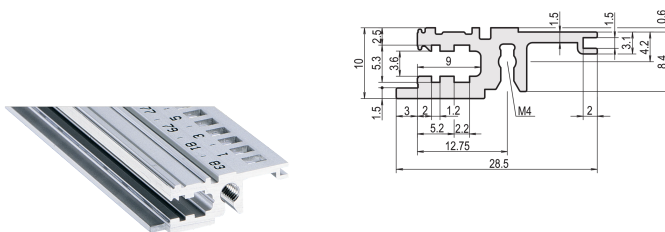

# Profilé horizontal, avant, type L-KD, allégé, lèvre réduite, 1000 mm

## RÉFÉRENCE CATALOGUE

**34560-101**

Combinations of horizontal rails and side panels

	Light 1	Flexibel 2	Heavy 3 HP	Edge 4 HP
Standard 1	-	+	+	+
Standard 2	+	+	+	+
Standard 3	+	+	-	-

Legend: + can be combined, - combination not recommended

Le profilé horizontal avec lèvre réduite apporte une esthétique soignée à la face avant montée.

## ATTRIBUTS DU PRODUIT

Largeur du rack: 195HP

Quantité par colis: 1

Finition: Anodisé

Longueur: 1000mm

Matériau: Aluminium

Famille de produits: EuropacPRO; RatiopacPRO; RatiopacPRO Air; CompacPRO; PropacPRO