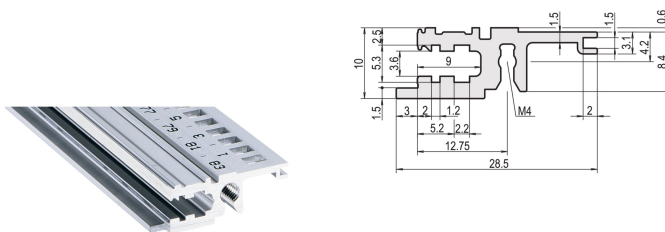

Profilé horizontal avant, type L-KD, allégé, lèvre réduite, 20 F

RÉFÉRENCE CATALOGUE

34560-120

Combinations of horizontal rails and side panels

„+“ can be combined, „-“ combination not recommended

	Light 1	Flexibel F	Heavy 1 HP	EdgeF 2 F
Standard F	-	+	+	+
Heavy F	+	+	+	+
Light 1	+	+	-	-
Flexibel F	+	+	-	-
Heavy 1 HP	-	-	-	-
EdgeF 2 F	-	-	-	-

Le profilé horizontal avec lèvre réduite apporte une esthétique soignée à la face avant montée.

CERTIFICATIONS

FONCTIONS

Profilé horizontal standard à l'avant

Montage en haut et en bas

Lèvre réduite (L-KD)

< 28 F sans marquage

Profilé aluminium, finition anodisée, surface de contact conductrice

ATTRIBUTS DU PRODUIT

Largeur du rack: 20HP

Quantité par colis: 1

Finition: Anodisé

Longueur: 106.68mm

Matériau: Aluminium

La livraison s'effectue par multiple du nombre de pièces indiqué. La tarification affichée est à l'unité.

Veuillez noter que certains articles sont livrés selon des tailles de lots définies (SPQ, par ex. 5 pièces, 10 pièces, 50 pièces, etc.). Dans le cas d'une quantité commandée différente (par ex. 2 pièces), la quantité pourra être automatiquement augmentée à la taille de lot supérieure = lot de livraison standard.