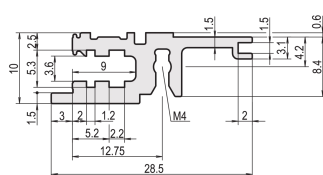

# Profilé horizontal avant, type L-KD, allégé, lèvre réduite, 28 F

## RÉFÉRENCE CATALOGUE

**34560-128**

Combinations of horizontal rails and side panels

\*4" can be combined, \*\* combination not recommended

Standard 28 F	-	+	+	+
Standard 28 F	+	+	+	+
Standard 28 F	+	+	-	-
Standard 28 F	+	+	-	-