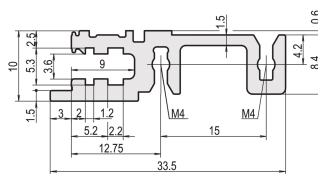

Profilé horizontal avant, type H-KD, lourd, lèvre réduite, 1000 mm

RÉFÉRENCE CATALOGUE

34560-201

Combinations of horizontal rails and side panels

	Side panel 1	Side panel 2	Side panel 3	Side panel 4
Horizontal rail	-	+	+	+
Vertical rail	+	+	+	+
Horizontal rail	+	+	-	-

- "+" can be combined, "-" combination not recommended, "+" combination not recommended.

Profilé horizontal en aluminium extrudé de type H-KD (H-KD = haute rigidité, lèvre réduite) avec surface anodisée et surface de contact conductrice. Marquages F imprimés pour un positionnement optique rapide des guide-cartes. Convient au RatiopacPRO Air et EuropacPRO/-durci.

CERTIFICATIONS

FONCTIONS

Montage en haut et en bas

Lèvre réduite (H-KD)

Profilé aluminium, finition anodisée, surface de contact conductrice

ATTRIBUTS DU PRODUIT

Largeur du rack: 195HP

Quantité par colis: 1