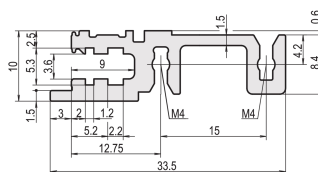

Profilé horizontal, type H-KD, lourd, lèvre réduite, 40 F

RÉFÉRENCE CATALOGUE

34560-240

Combinations of horizontal rails and side panels

	40 F	40 F	40 F	40 F
40 F	-	+	+	+
40 F	+	+	+	+
40 F	+	+	-	-
40 F	+	+	-	-

Legend: + can be combined, - combination not recommended

Side panels: Light 1, Darker 2, Heavy 3, Rugged 4

Profilé horizontal en aluminium extrudé de type H-KD (H-KD = haute rigidité, lèvre réduite) avec surface anodisée et surface de contact conductrice. Marquages F imprimés pour un positionnement optique rapide des guide-cartes. Convient au RatiopacPRO Air et EuropacPRO/-durci.

CERTIFICATIONS

FONCTIONS

Montage en haut et en bas

Lèvre réduite (H-KD)

Profilé aluminium, finition anodisée, surface de contact conductrice

ATTRIBUTS DU PRODUIT

Largeur du rack: 40HP

Quantité par colis: 1

Finition: Anodisé

Longueur: 208.28mm

Matériau: Aluminium

Famille de produits: EuropacPRO; RatiopacPRO; RatiopacPRO Air; CompacPRO; PropacPRO

Type de produit: Profil horizontal

Type: Lourd, KD

Compatible avec: Bacs à cartes; Coffrets