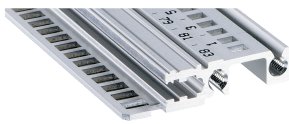

Profilé horizontal, avant, type H-LD, lourd, longue lèvre, pour application IEEE, 1000 mm

RÉFÉRENCE CATALOGUE

34560-301

Combinations of horizontal rails and side panels

	Light 1.1	Flexibel 2	Heavy 2.1	Edged 2.2
Standard 1.1	-	+	+	+
Standard 1.2	+	+	+	+
Standard 1.3	+	+	-	-

Legend: + can be combined, - combination not recommended

La glissière horizontale avec une lèvre allongée permet l'utilisation de poignées d'insertion / d'extraction IEEE.

CERTIFICATIONS

FONCTIONS

Pour modules enfichables avec poignée IEEE

Lèvre allongée (H-LD)

Montage en haut et en bas

Pour systèmes CPCI et VME64x

Profilé aluminium, finition anodisée, surface de contact conductrice

ATTRIBUTS DU PRODUIT

Largeur du rack: 195HP

Quantité par colis: 1

Finition: Anodisé

Longueur: 1000mm

Matériau: Aluminium

Famille de produits: EuropacPRO; RatiopacPRO; RatiopacPRO Air; CompacPRO; PropacPRO

Type de produit: Profil horizontal

Type: Lourd, LD

Compatible avec: Bacs à cartes; Coffrets