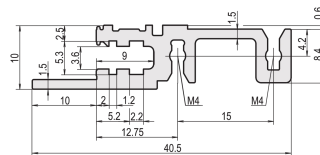

Profilé horizontal, avant, type H-LD, haute rigidité, lèvre allongée, pour application IEEE, 20 F

RÉFÉRENCE CATALOGUE

34560-320

Combinations of horizontal rails and side panels

*+ can be combined, ** combination not recommended

Horizontal rail	-	+	+	+
Horizontal rail	+	Horizontal rail (for connection)	Horizontal rail (heavy duty) (not recommended for extended mounting)	+
Horizontal rail	+	+	-	-
Side panel	Light r.1	Flaklon r.2	Heavy r.3	Rugged r.4

Longueur: 106.68mm

Matériau: Aluminium

Famille de produits: EuropacPRO; RatiopacPRO; RatiopacPRO Air; CompacPRO; PropacPRO

Type de produit: Profil horizontal

Type: Lourd, LD

Compatible avec: Bacs à cartes; Coffrets