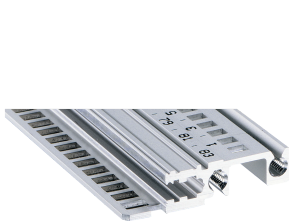

Profilé horizontal, avant, type H-LD, haute rigidité, lèvre allongée, pour application IEEE, 20 F

RÉFÉRENCE CATALOGUE

34560-320

Combinations of horizontal rails and side panels

*+ can be combined, ** combination not recommended

Horizontal rail	-	+	+	+
Horizontal rail	+	Horizontal rail (for connection)	Horizontal rail (heavy duty) (not recommended for extended mounting)	+
Horizontal rail	+	+	-	-
Side panel	Light r.1	Flaklon r.2	Heavy r.3	Rugged r.4

Light r.1

La glissière horizontale avec une lèvre allongée permet l'utilisation de poignées d'insertion / d'extraction IEEE.

CERTIFICATIONS

FONCTIONS

Pour modules enfichables avec poignée IEEE

Lèvre allongée (H-LD)

Montage en haut et en bas

Pour systèmes CPCI et VME64x

Profilé aluminium, finition anodisée, surface de contact conductrice

ATTRIBUTS DU PRODUIT

Largeur du rack: 20HP

Quantité par colis: 1

Finition: Anodisé