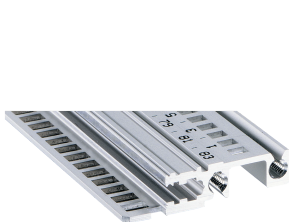

Profilé horizontal, avant, type H-LD, haute rigidité, lèvre allongée, pour application IEEE, 28 F

RÉFÉRENCE CATALOGUE

34560-328

Combinations of horizontal rails and side panels

*+ can be combined, - combination not recommended

| | | | | |
|-----------------|-----------|--------------|-----------|------------|
| Horizontal rail | - | + | + | + |
| Horizontal rail | + | + | + | + |
| Horizontal rail | + | + | - | - |
| Side panel | | | | |
| | Light r.1 | Flouless r.2 | Heavy r.3 | Rugged r.4 |

La glissière horizontale avec une lèvre allongée permet l'utilisation de poignées d'insertion / d'extraction IEEE.

CERTIFICATIONS

FONCTIONS

Pour modules enfichables avec poignée IEEE

Lèvre allongée (H-LD)

Montage en haut et en bas

Pour systèmes CPCI et VME64x

Profilé aluminium, finition anodisée, surface de contact conductrice

ATTRIBUTS DU PRODUIT

Largeur du rack: 28HP

Quantité par colis: 1

Finition: Anodisé