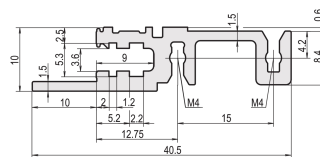

Profilé horizontal, avant, type H-LD, haute rigidité, lèvre allongée, pour application IEEE, 28 F

RÉFÉRENCE CATALOGUE

34560-328

Combinations of horizontal rails and side panels

*+ can be combined, - combination not recommended

| | | | | |
|-----------------|-----------|--------------|-----------|------------|
| Horizontal rail | - | + | + | + |
| Horizontal rail | + | + | + | + |
| Horizontal rail | + | + | - | - |
| Side panel | | | | |
| | Light r.1 | Flouless r.2 | Heavy r.3 | Rugged r.4 |

Longueur: 147.32mm

Matériau: Aluminium

Famille de produits: EuropacPRO; RatiopacPRO; RatiopacPRO Air; CompacPRO; PropacPRO

Type de produit: Profil horizontal

Type: Lourd, LD

Compatible avec: Bacs à cartes; Coffrets

INFORMATIONS COMPLÉMENTAIRES

La livraison s'effectue par multiple du nombre de pièces indiqué. La tarification affichée est à l'unité.

Veillez noter que certains articles sont livrés selon des tailles de lots définies (SPQ, par ex. 5 pièces, 10 pièces, 50 pièces, etc.). Dans le cas d'une quantité commandée différente (par ex. 2 pièces), la quantité pourra être automatiquement augmentée à la taille de lot supérieure = lot de livraison standard.