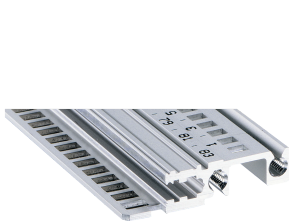

Profilé horizontal, avant, type H-LD, haute rigidité, lèvre allongée, pour application IEEE, 40 F

RÉFÉRENCE CATALOGUE

34560-340

Combinations of horizontal rails and side panels

*+ can be combined, - combination not recommended

Horizontal rail	-	+	+	+
Horizontal rail	+	+	+	+
Horizontal rail	+	+	-	-
Side panel				
	Light r.1	Flaklon r.2	Heavy r.3	Rugged r.4

La glissière horizontale avec une lèvre allongée permet l'utilisation de poignées d'insertion / d'extraction IEEE.

CERTIFICATIONS

FONCTIONS

Pour modules enfichables avec poignée IEEE

Lèvre allongée (H-LD)

Montage en haut et en bas

Pour systèmes CPCI et VME64x

Profilé aluminium, finition anodisée, surface de contact conductrice

ATTRIBUTS DU PRODUIT

Largeur du rack: 40HP

Quantité par colis: 1

Finition: Anodisé

Longueur: 208.28mm

Matériau: Aluminium

Famille de produits: EuropacPRO; RatiopacPRO; RatiopacPRO Air; CompacPRO; PropacPRO

Type de produit: Profil horizontal