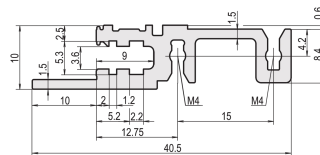

Profilé horizontal, avant, type H-LD, haute rigidité, lèvre allongée, pour application IEEE, 40 F

RÉFÉRENCE CATALOGUE

34560-340

Combinations of horizontal rails and side panels

*+ can be combined, - combination not recommended

CERTIFICATIONS

FONCTIONS

Pour modules enfichables avec poignée IEEE

Lèvre allongée (H-LD)

Montage en haut et en bas

Pour systèmes CPCI et VME64x

Profilé aluminium, finition anodisée, surface de contact conductrice

ATTRIBUTS DU PRODUIT

Largeur du rack: 40HP

Quantité par colis: 1

Finition: Anodisé

Longueur: 208.28mm

Matériau: Aluminium

Famille de produits: EuropacPRO; RatiopacPRO; RatiopacPRO Air; CompacPRO; PropacPRO

Type de produit: Profil horizontal

Veuillez noter que certains articles sont livrés selon des tailles de lots définies (SPQ, par ex. 5 pièces, 10 pièces, 50 pièces, etc.). Dans le cas d'une quantité commandée différente (par ex. 2 pièces), la quantité pourra être automatiquement augmentée à la taille de lot supérieure = lot de livraison standard.