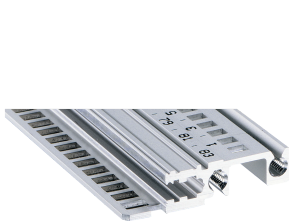

Profilé horizontal, avant, type H-LD, haute rigidité, lèvre allongée, pour application IEEE, 63 F

RÉFÉRENCE CATALOGUE

34560-363

Combinations of horizontal rails and side panels

*+ can be combined, - combination not recommended

Horizontal rail	-	+	+	+
Horizontal rail	+	+	+	+
Horizontal rail	+	+	-	-
Side panel				
	Light r.1	Fluorescent	Heavy r.10	Rugged r.10

La glissière horizontale avec une lèvre allongée permet l'utilisation de poignées d'insertion / d'extraction IEEE.

CERTIFICATIONS

FONCTIONS

Pour modules enfichables avec poignée IEEE

Lèvre allongée (H-LD)

Montage en haut et en bas

Pour systèmes CPCI et VME64x

Profilé aluminium, finition anodisée, surface de contact conductrice

ATTRIBUTS DU PRODUIT

Largeur du rack: 63HP

Quantité par colis: 1

Finition: Anodisé

Longueur: 325.12mm

Matériau: Aluminium

Famille de produits: EuropacPRO; RatiopacPRO; RatiopacPRO Air; CompacPRO; PropacPRO

Type de produit: Profil horizontal