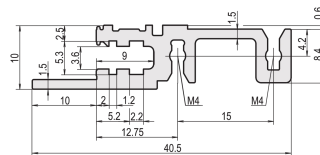

Profilé horizontal, avant, type H-LD, haute rigidité, lèvre allongée, pour application IEEE, 63 F

RÉFÉRENCE CATALOGUE

34560-363

Combinations of horizontal rails and side panels

*+ can be combined, - combination not recommended

CERTIFICATIONS

FONCTIONS

Pour modules enfichables avec poignée IEEE

Lèvre allongée (H-LD)

Montage en haut et en bas

Pour systèmes CPCI et VME64x

Profilé aluminium, finition anodisée, surface de contact conductrice

ATTRIBUTS DU PRODUIT

Largeur du rack: 63HP

Quantité par colis: 1

Finition: Anodisé

Longueur: 325.12mm

Matériau: Aluminium

Famille de produits: EuropacPRO; RatiopacPRO; RatiopacPRO Air; CompacPRO; PropacPRO

Type de produit: Profil horizontal

Veuillez noter que certains articles sont livrés selon des tailles de lots définies (SPQ, par ex. 5 pièces, 10 pièces, 50 pièces, etc.). Dans le cas d'une quantité commandée différente (par ex. 2 pièces), la quantité pourra être automatiquement augmentée à la taille de lot supérieure = lot de livraison standard.