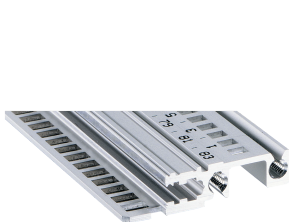

Profilé horizontal, avant, type H-LD, haute rigidité, lèvre allongée, pour application IEEE, 84 F

RÉFÉRENCE CATALOGUE

34560-384

Combinations of horizontal rails and side panels

*+ can be combined, - combination not recommended

| | | | | |
|-----------------|-----------|-------------|------------|-------------|
| Horizontal rail | - | + | + | + |
| Horizontal rail | + | + | + | + |
| Horizontal rail | + | + | - | - |
| Side panel | | | | |
| | Light r.1 | Fluorescent | Heavy r.10 | Rugged r.10 |

Light r.10

La glissière horizontale avec une lèvre allongée permet l'utilisation de poignées d'insertion / d'extraction IEEE.

CERTIFICATIONS

FONCTIONS

Pour modules enfichables avec poignée IEEE

Lèvre allongée (H-LD)

Montage en haut et en bas

Pour systèmes CPCI et VME64x

Profilé aluminium, finition anodisée, surface de contact conductrice

ATTRIBUTS DU PRODUIT

Largeur du rack: 84HP

Quantité par colis: 1

Finition: Anodisé