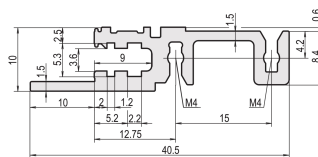

Profilé horizontal, avant, type H-LD, haute rigidité, lèvre allongée, pour application IEEE, 84 F

RÉFÉRENCE CATALOGUE

34560-384

Combinations of horizontal rails and side panels

*+ can be combined, - combination not recommended

| | | | | |
|-----------------|-----------|-------------|------------|-------------|
| Horizontal rail | - | + | + | + |
| Horizontal rail | + | + | + | + |
| Horizontal rail | + | + | - | - |
| Side panel | | | | |
| | Light r.1 | Fluorescent | Heavy r.10 | Rugged r.10 |

Longueur: 431.8mm

Matériau: Aluminium

Famille de produits: EuropacPRO; RatiopacPRO; RatiopacPRO Air; CompacPRO; PropacPRO

Type de produit: Profil horizontal

Type: Lourd, LD

Compatible avec: Bacs à cartes; Coffrets