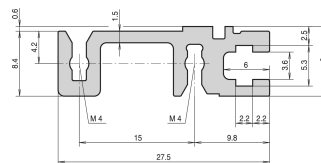

Profilé horizontal, arrière, type H-ST, lourd, standard, 1000 mm

RÉFÉRENCE CATALOGUE

34560-501

Combinations of horizontal rails and side panels

	4" rail	3.5" rail	3" rail	2.5" rail
4" rail	-	+	+	+
3.5" rail	+	+	+	+
3" rail	+	+	-	-
2.5" rail	-	-	-	-

Legend: + combination is recommended, - combination is not recommended

Le profilé horizontal, type ST, permet le montage direct d'une carte fond de panier. L'isolation est réalisée par une bande isolante.

ATTRIBUTS DU PRODUIT

Largeur du rack: 195HP

Quantité par colis: 1

Finition: Anodisé

Longueur: 1000mm

Matériau: Aluminium

Famille de produits: EuropacPRO; RatiopacPRO; RatiopacPRO Air; CompacPRO; PropacPRO

Type de produit: Profil horizontal